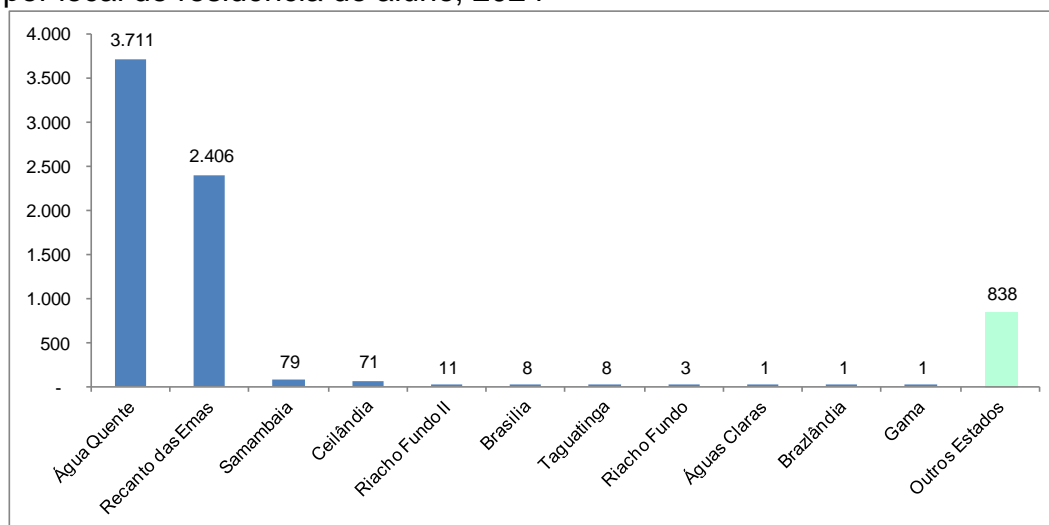

Figura 1 – Matrículas nas Unidades de Ensino localizadas na RA Água Quente por local de residência do aluno, 2024*

Fonte: Censo DF. Dados elaborados pela UNIPOSA/SUPLAV/SEEDF.

Nota: Dados preliminares.

Ainda de acordo com os registros preliminares do Censo DF, em 2024 foram matriculados em todo o Distrito Federal, na Rede Pública Vinculada à SEEDF e na Particular Conveniada, 4.495 pessoas residentes em Água Quente. Desse volume, 82,56% estudavam na própria RA. Dentre os 784 (17,44%) que estudavam em outra região, 93,62% (734) se matricularam no Recanto das Emas, 3,06% (24) em Ceilândia, 2,93% (23) em Samambaia e três no Plano Piloto (Figura 2).