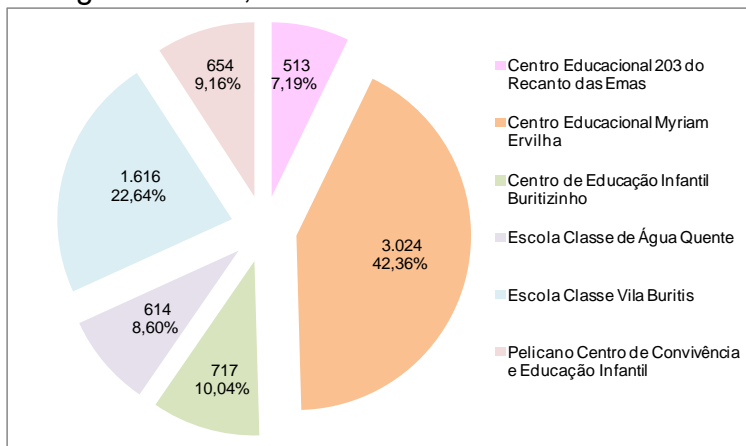

Fonte: Censo DF. Dados elaborados pela UNIPOSA/SUPLAV/SEEDF.

Nota: Dados preliminares.

Figura 1 – Matrículas nas Unidades de Ensino localizadas na RA Água Quente por local de residência do aluno, 2024*

Fonte: Censo DF. Dados elaborados pela UNIPOSA/SUPLAV/SEEDF.

Nota: Dados preliminares.

Ainda de acordo com os registros preliminares do Censo DF, em 2024 foram matriculados em todo o Distrito Federal, na Rede Pública Vinculada à SEEDF e na Particular Conveniada, 4.495 pessoas residentes em Água Quente. Desse volume, 82,56% estudavam na própria RA. Dentre os 784 (17,44%) que estudavam em outra região, 93,62% (734) se matricularam no Recanto das Emas, 3,06% (24) em Ceilândia, 2,93% (23) em Samambaia e três no Plano Piloto (Figura 2).

Figura 2 – Alunos residentes em Água Quente que estudam em outra RA por região de matrícula, 2024*

Fonte: Censo DF. Dados elaborados pela UNIPOSA/SUPLAV/SEEDF.

Nota: Dados preliminares.

Dentre as matrículas nas UEs da região, verificou-se que 75,05% se concentraram nas seguintes UEs: Centro Educacional Myriam Ervilha (53008979) (42,36%), Escola Classe Vila Buritis (53068238) (22,64%) e no Centro de Educação Infantil Buritizinho (53017790) (10,04%) (Figura 3).

Figura 3 – Distribuição das matrículas nas Unidades de Ensino localizadas na RA Água Quente, 2024*

Fonte: Censo DF. Dados elaborados pela UNIPOSA/SUPLAV/SEEDF.

Nota: Dados preliminares.