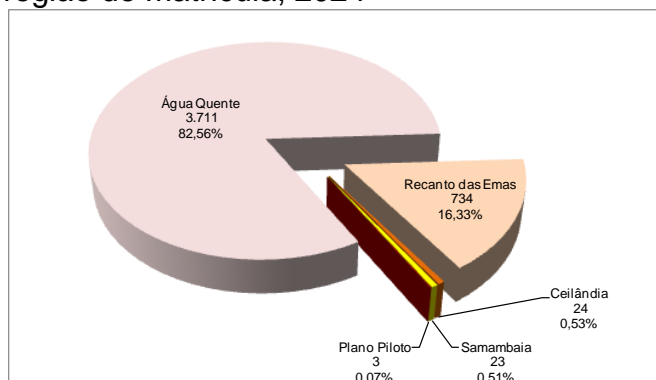

Figura 2 – Alunos residentes em Água Quente que estudam em outra RA por região de matrícula, 2024*

Fonte: Censo DF. Dados elaborados pela UNIPOSA/SUPLAV/SEEDF.

Nota: Dados preliminares.

Dentre as matrículas nas UEs da região, verificou-se que 75,05% se concentraram nas seguintes UEs: Centro Educacional Myriam Ervilha (53008979) (42,36%), Escola Classe Vila Buritis (53068238) (22,64%) e no Centro de Educação Infantil Buritizinho (53017790) (10,04%) (Figura 3).