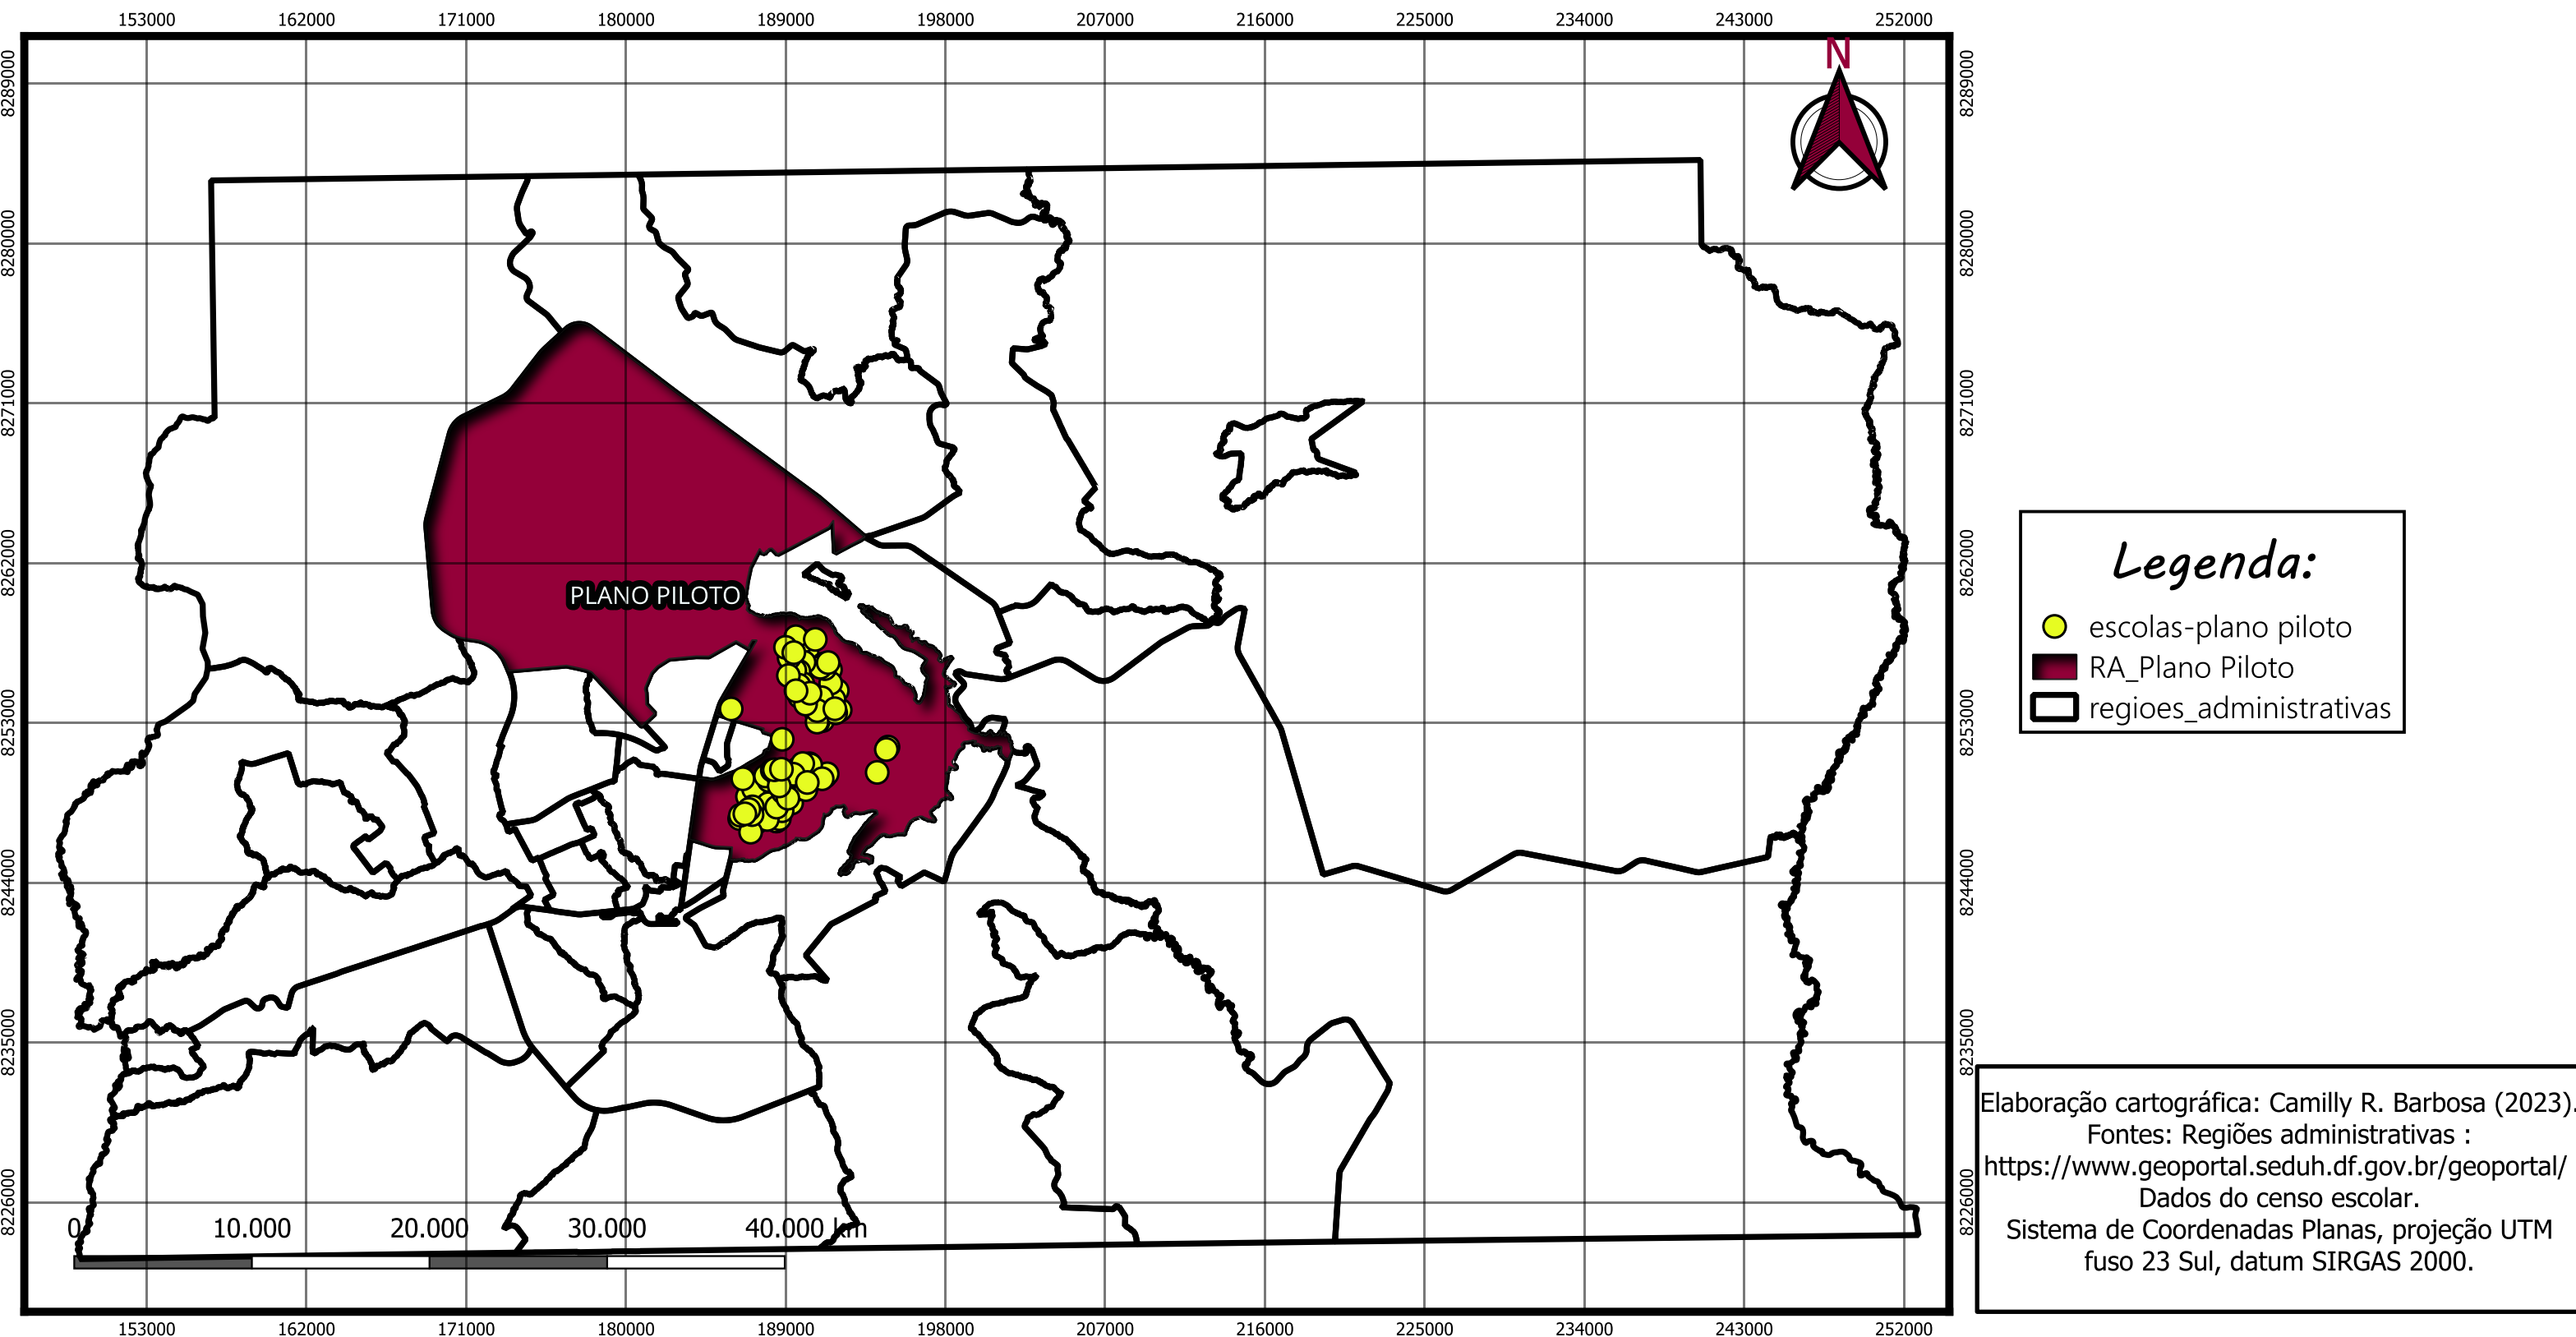

## Mapa de escolas\_ Plano Piloto CRE Plano piloto

GOVERNO DO DISTRITO FEDERAL  
 SECRETARIA DE ESTADO DE EDUCAÇÃO  
 SUBSECRETARIA DE PLANEJAMENTO, ACOMPANHAMENTO E AVALIAÇÃO  
 DIRETORIA DE INFORMAÇÕES EDUCACIONAIS  
 GERÊNCIA DE ESTUDO E TRATAMENTO DAS INFORMAÇÕES E ESTATÍSTICAS EDUCACIONAIS  
 UNIDADE DE INFORMAÇÃO E SUPERVISÃO

Elaboração cartográfica: Camilly R. Barbosa (2023).  
 Fontes: Regiões administrativas : <https://www.geoportal.seduh.df.gov.br/geoportal/>  
 Dados do censo escolar.  
 Sistema de Coordenadas Planas, projeção UTM fuso 23 Sul, datum SIRGAS 2000.