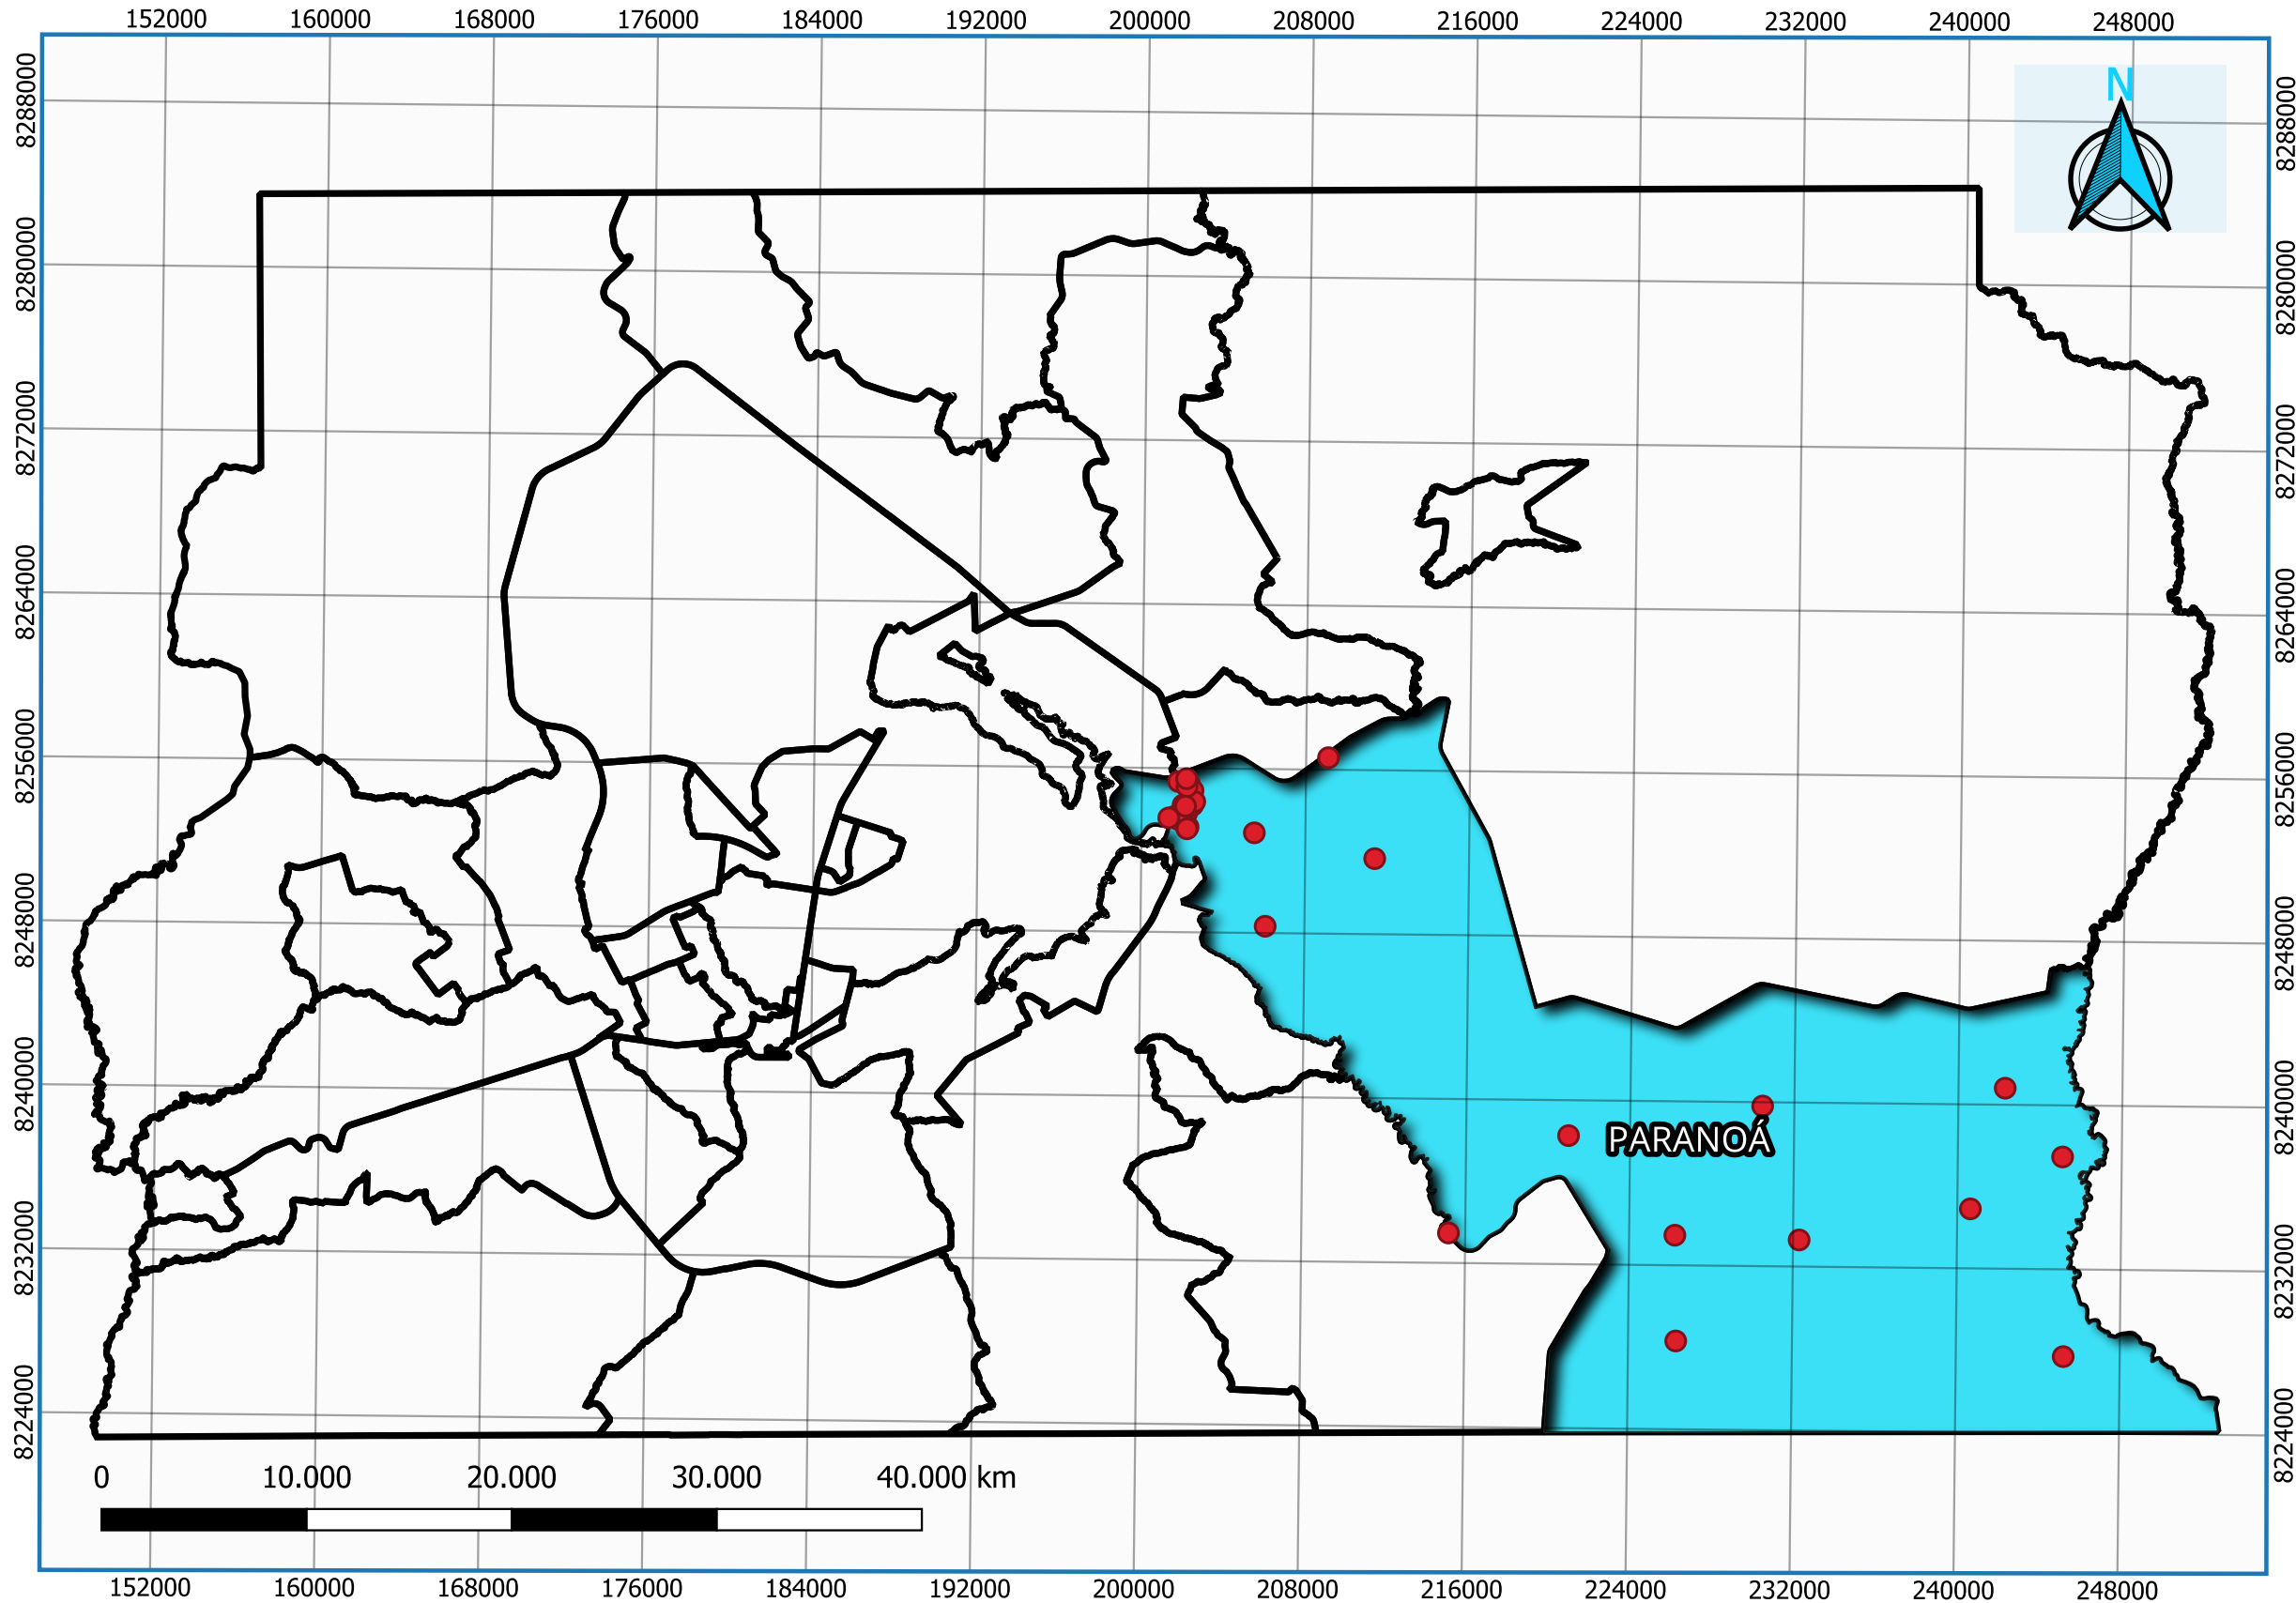

GOVERNO DO DISTRITO FEDERAL
SECRETARIA DE ESTADO DE EDUCAÇÃO
SUBSECRETARIA DE PLANEJAMENTO, ACOMPANHAMENTO E AVALIAÇÃO - SUPLAV
UNIDADE DE INFORMAÇÃO E SUPERVISÃO
DIRETORIA DE INFORMAÇÕES EDUCACIONAIS

Mapa de escolas_Paranoá CRE DO PRANOÁ

Legenda:

- escolas_paranoa
- RA_paranoa
- regioes_administrativas

Elaboração cartográfica: Camilly R. Barbosa (2023).
Fontes: Regiões administrativas :
<https://www.geoportal.seduh.df.gov.br/geoportal/>
Dados do censo escolar.
Sistema de Coordenadas Planas, projeção UTM fuso 23 Sul, datum SIRGAS 2000.

Mapa de escolas_Paranoá
CRE DO PRANOÁ

CRE	INEP	ESCOLA
PARANOÁ	53006712	CAIC SANTA PAULINA
PARANOÁ	53006720	CED DO PAD-DF
PARANOÁ	53019431	CED 02 DO PARANOÁ
PARANOÁ	53006739	CEM 01 DO PARANOÁ
PARANOÁ	53006747	EC 01 DO PARANOÁ
PARANOÁ	53006755	EC 02 DO PARANOÁ
PARANOÁ	53006763	EC 03 DO PARANOÁ
PARANOÁ	53006771	EC 04 DO PARANOÁ
PARANOÁ	53006780	EC 05 DO PARANOÁ
PARANOÁ	53006798	EC ALTO INTERLAGOS
PARANOÁ	53006801	EC BOQUEIRAO
PARANOÁ	53006810	CEF BURITI VERMELHO
PARANOÁ	53006828	EC CAFE SEM TROCO
PARANOÁ	53006836	EC CAPAO SECO
PARANOÁ	53006844	EC CARIRU
PARANOÁ	53006852	EC ITAPETI
PARANOÁ	53006860	CEF JARDIM II
PARANOÁ	53006879	EC LAMARAO
PARANOÁ	53006887	EC NATUREZA
PARANOÁ	53006895	EC QUEBRADA DOS NERIS
PARANOÁ	53006917	EC SOBRADINHO DOS MELOS
PARANOÁ	53006925	CEI SUSSUARANA
PARANOÁ	53011520	CED DARCY RIBEIRO
PARANOÁ	53012003	CEF 02 DO PARANOÁ
PARANOÁ	53012429	CEF 01 DO PARANOÁ
PARANOÁ	53012500	CEI 01 DO PARANOÁ
PARANOÁ	53014227	CEF 03 DO PARANOÁ
PARANOÁ	53015584	CEF 04 DO PARANOÁ
PARANOÁ	53016815	CIL 01 DO PARANOÁ
PARANOÁ	53017544	EC COMUNIDADE DE APRENDIZAGEM DO PARANOÁ - EC CAP
PARANOÁ	53017161	C DE EDUC SAO FILIPPO SMALDONE - CEFIS