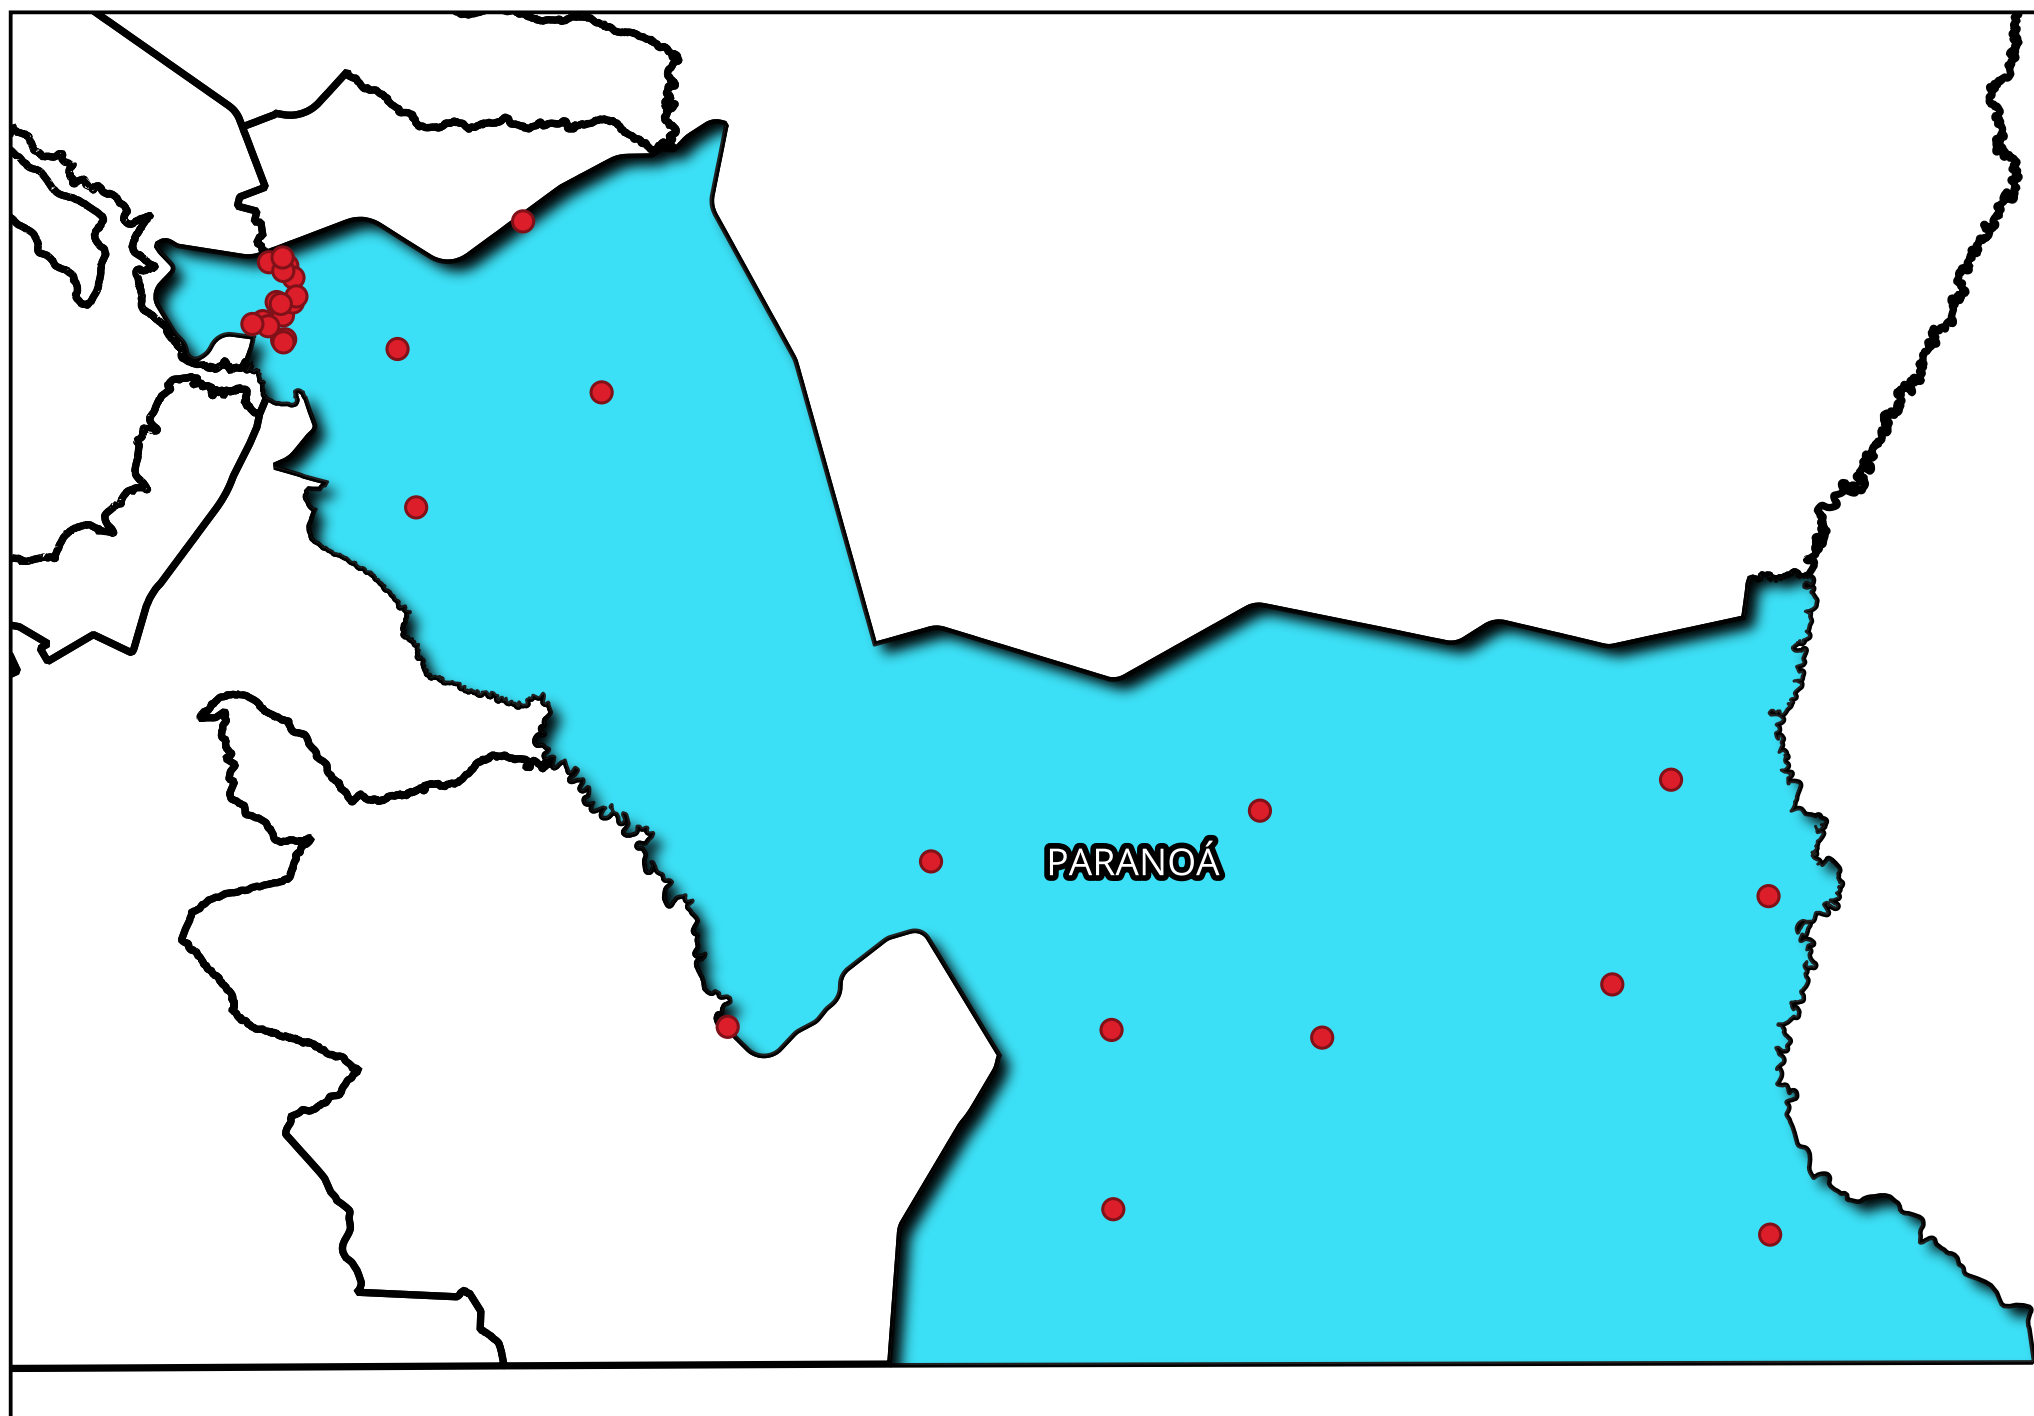

Mapa de escolas_Paranoá CRE DO PRANOÁ

Legenda:

- escolas_paranoa
- RA_paranoa
- regioes_administrativas

Elaboração cartográfica: Camilly R. Barbosa (2023).
Fontes: Regiões administrativas :
<https://www.geoportal.seduh.df.gov.br/geoportal/>
Dados do censo escolar.
Sistema de Coordenadas Planas, projeção UTM fuso 23 Sul, datum SIRGAS 2000.

Mapa de escolas_Paranoá
CRE DO PRANOÁ

CRE	INEP	ESCOLA
PARANOÁ	53006712	CAIC SANTA PAULINA
PARANOÁ	53006720	CED DO PAD-DF
PARANOÁ	53019431	CED 02 DO PARANOÁ
PARANOÁ	53006739	CEM 01 DO PARANOÁ
PARANOÁ	53006747	EC 01 DO PARANOÁ
PARANOÁ	53006755	EC 02 DO PARANOÁ
PARANOÁ	53006763	EC 03 DO PARANOÁ
PARANOÁ	53006771	EC 04 DO PARANOÁ
PARANOÁ	53006780	EC 05 DO PARANOÁ
PARANOÁ	53006798	EC ALTO INTERLAGOS
PARANOÁ	53006801	EC BOQUEIRAO
PARANOÁ	53006810	CEF BURITI VERMELHO
PARANOÁ	53006828	EC CAFE SEM TROCO
PARANOÁ	53006836	EC CAPAO SECO
PARANOÁ	53006844	EC CARIRU
PARANOÁ	53006852	EC ITAPETI
PARANOÁ	53006860	CEF JARDIM II
PARANOÁ	53006879	EC LAMARAO
PARANOÁ	53006887	EC NATUREZA
PARANOÁ	53006895	EC QUEBRADA DOS NERIS
PARANOÁ	53006917	EC SOBRADINHO DOS MELOS
PARANOÁ	53006925	CEI SUSSUARANA
PARANOÁ	53011520	CED DARCY RIBEIRO
PARANOÁ	53012003	CEF 02 DO PARANOÁ
PARANOÁ	53012429	CEF 01 DO PARANOÁ
PARANOÁ	53012500	CEI 01 DO PARANOÁ
PARANOÁ	53014227	CEF 03 DO PARANOÁ
PARANOÁ	53015584	CEF 04 DO PARANOÁ
PARANOÁ	53016815	CIL 01 DO PARANOÁ
PARANOÁ	53017544	EC COMUNIDADE DE APRENDIZAGEM DO PARANOÁ - EC CAP
PARANOÁ	53017161	C DE EDUC SAO FILIPPO SMALDONE - CEFIS