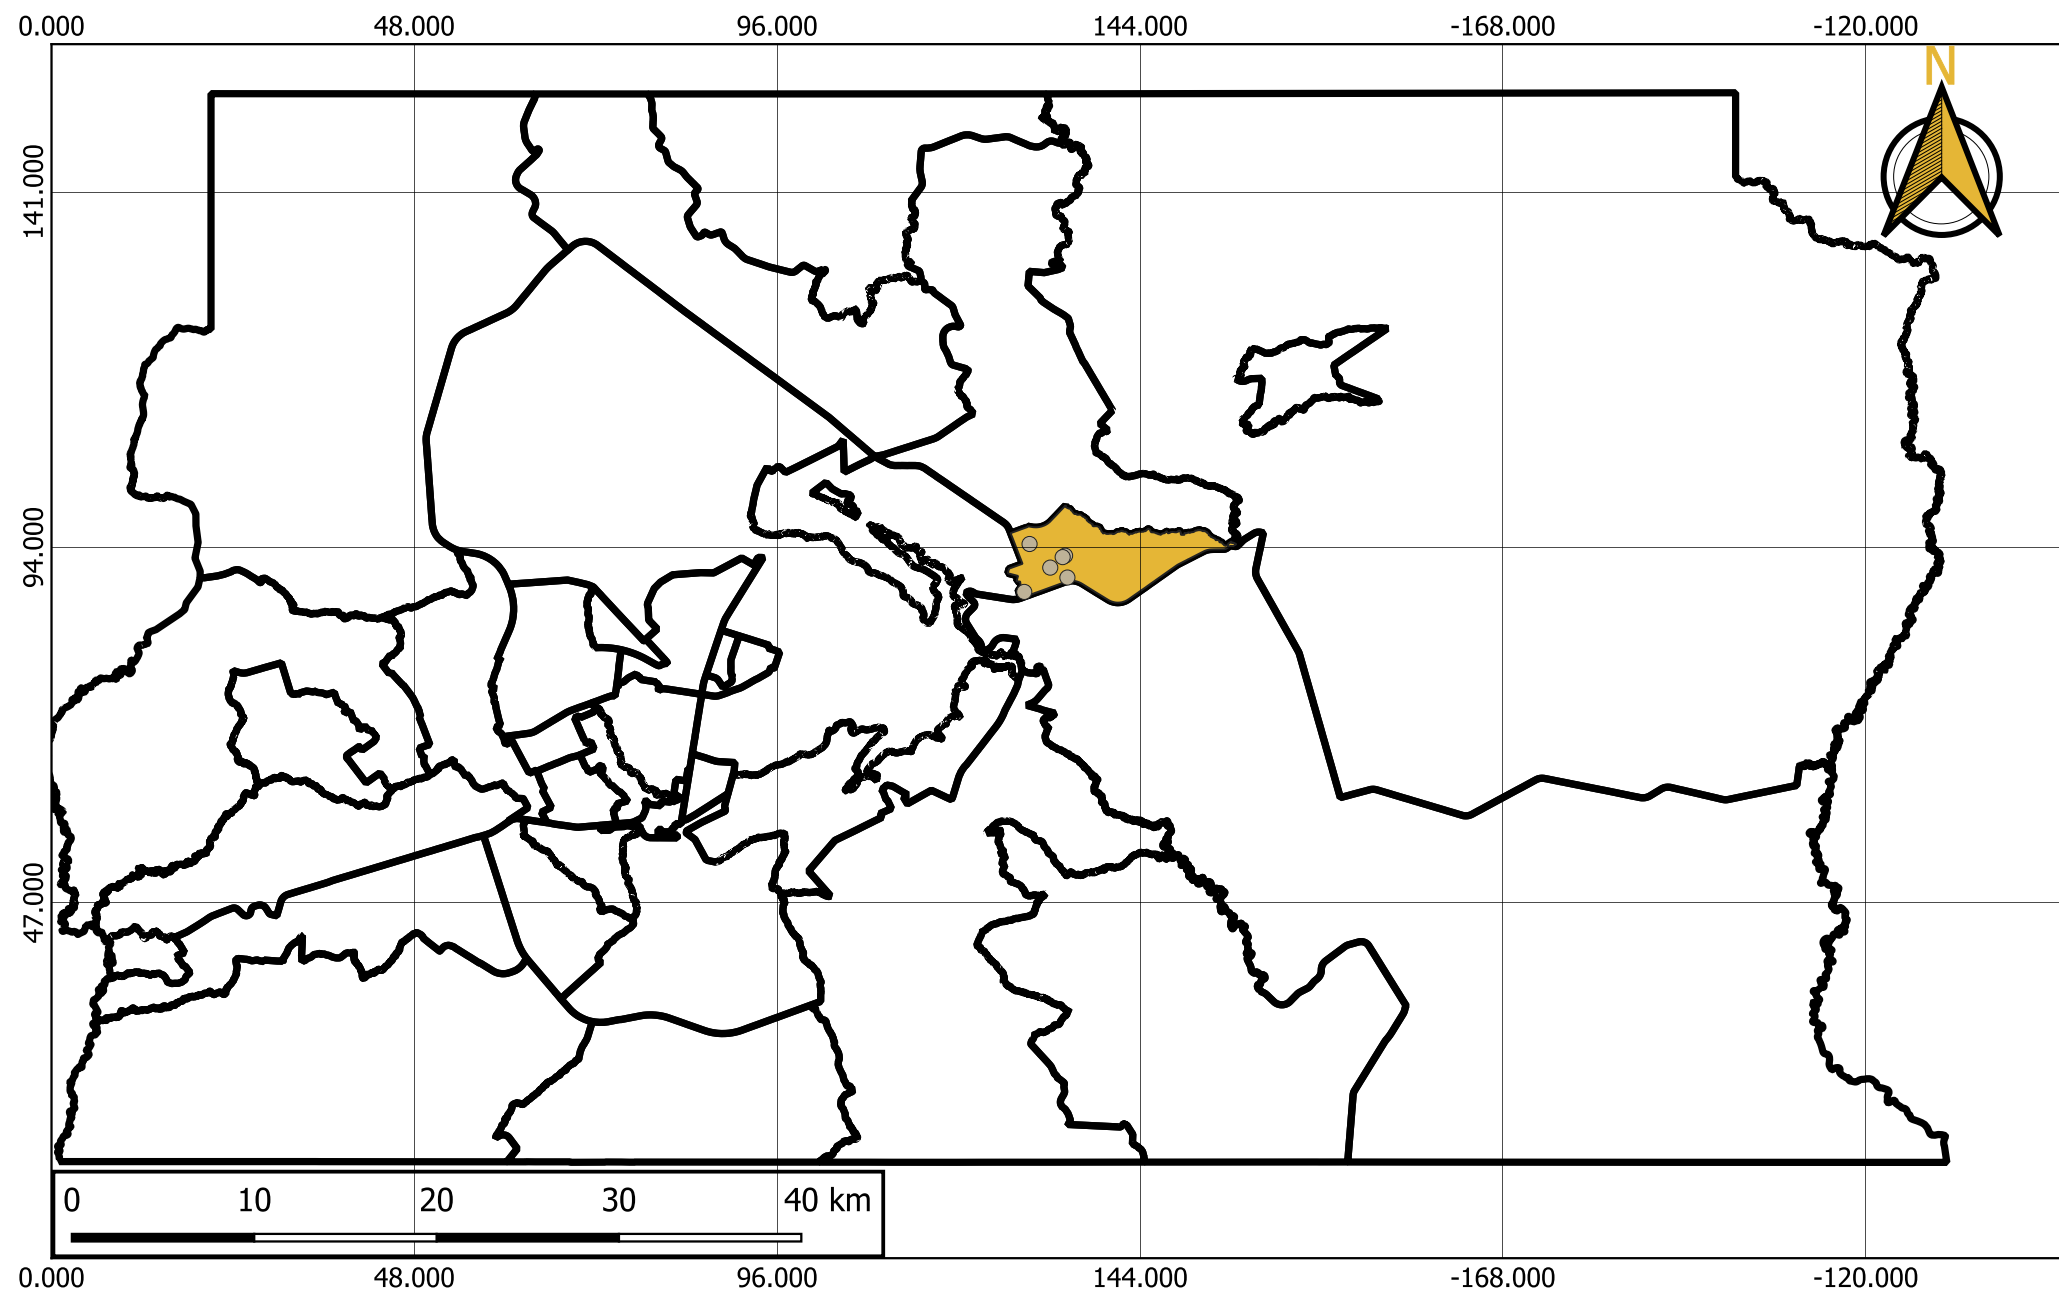

Mapa de escolas do Itapoã CRE DO ITAPOÃ

LEGENDA:

- escolas- Itapoã
- RA_Itapoã
- regioes_administrativas

Elaboração cartográfica: Camilly R. Barbosa (2023).
Fontes: Regiões administrativas : <https://www.geoportal.seduh.df.gov.br/geoportal/>
Dados do censo escolar.
Sistema de Coordenadas Planas, projeção UTM fuso 23 Sul, datum SIRGAS 2000.

Elaboração cartográfica: Camilly R. Barbosa (2023).

Fontes: Regiões administrativas :
<https://www.geoportal.seduh.df.gov.br/geoportal/> Dados do censo escolar.

Sistema de Coordenadas Planas, projeção UTM fuso 23 Sul, datum SIRGAS 2000.