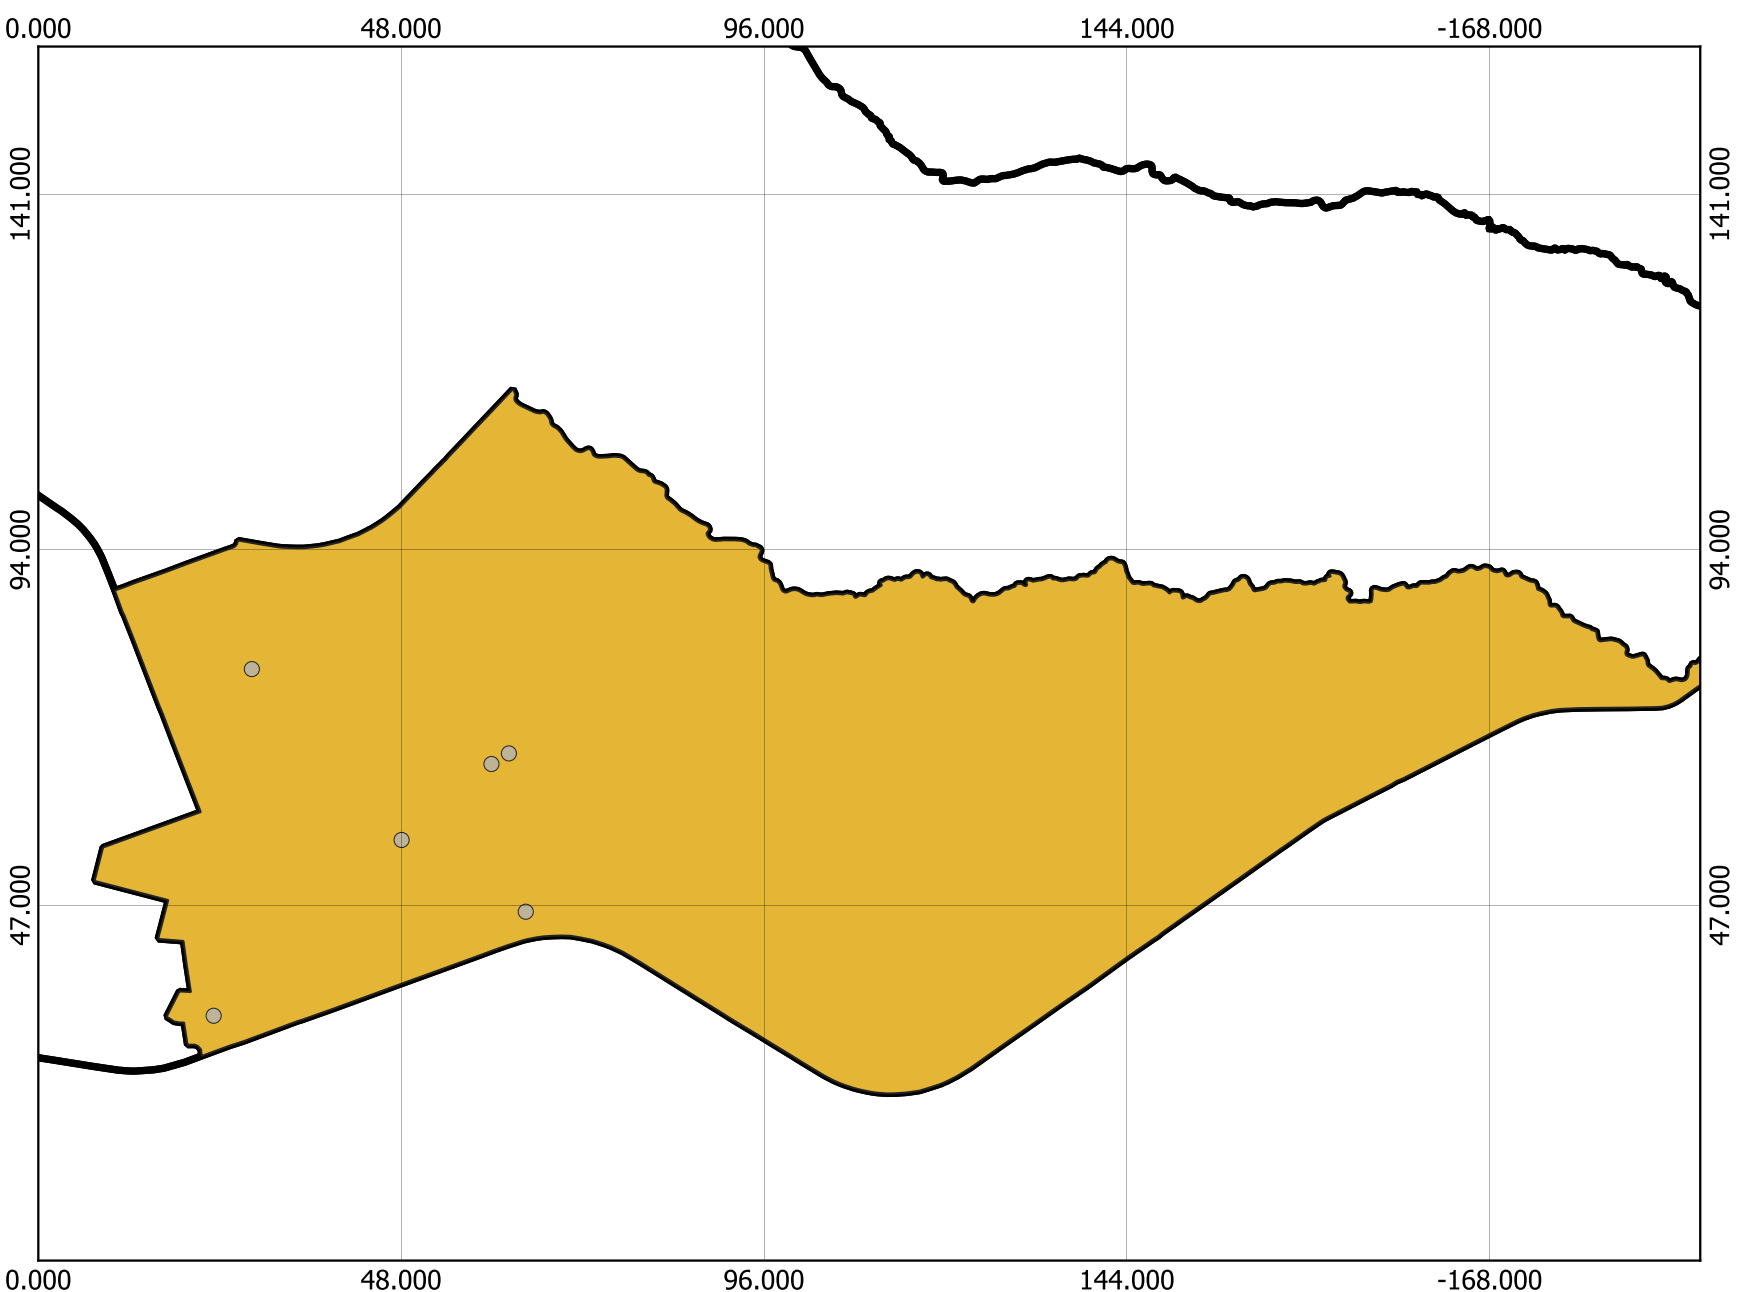

Mapa de escolas do Itpoã CRE DO ITAPOÃ

CRE	CO_ENTIDAD	NO_ENTIDAD
PARANOÁ	53014871	EC 01 DE ITAPOA
PARANOÁ	53016378	CED 01 DO ITAPOA
PARANOÁ	53017005	EC 06 DO PARANOA
PARANOÁ	53019601	CEF DOUTORA ZILDA ARNS
PARANOÁ	53068203	EC 02 DO ITAPOA
PARANOÁ	53019695	EC 502 DO ITAPOA

Elaboração cartográfica: Camilly R. Barbosa (2023).

Fontes: Regiões administrativas :
<https://www.geoportal.seduh.df.gov.br/geoportal/> Dados do censo escolar.

Sistema de Coordenadas Planas, projeção UTM fuso 23 Sul, datum SIRGAS 2000.