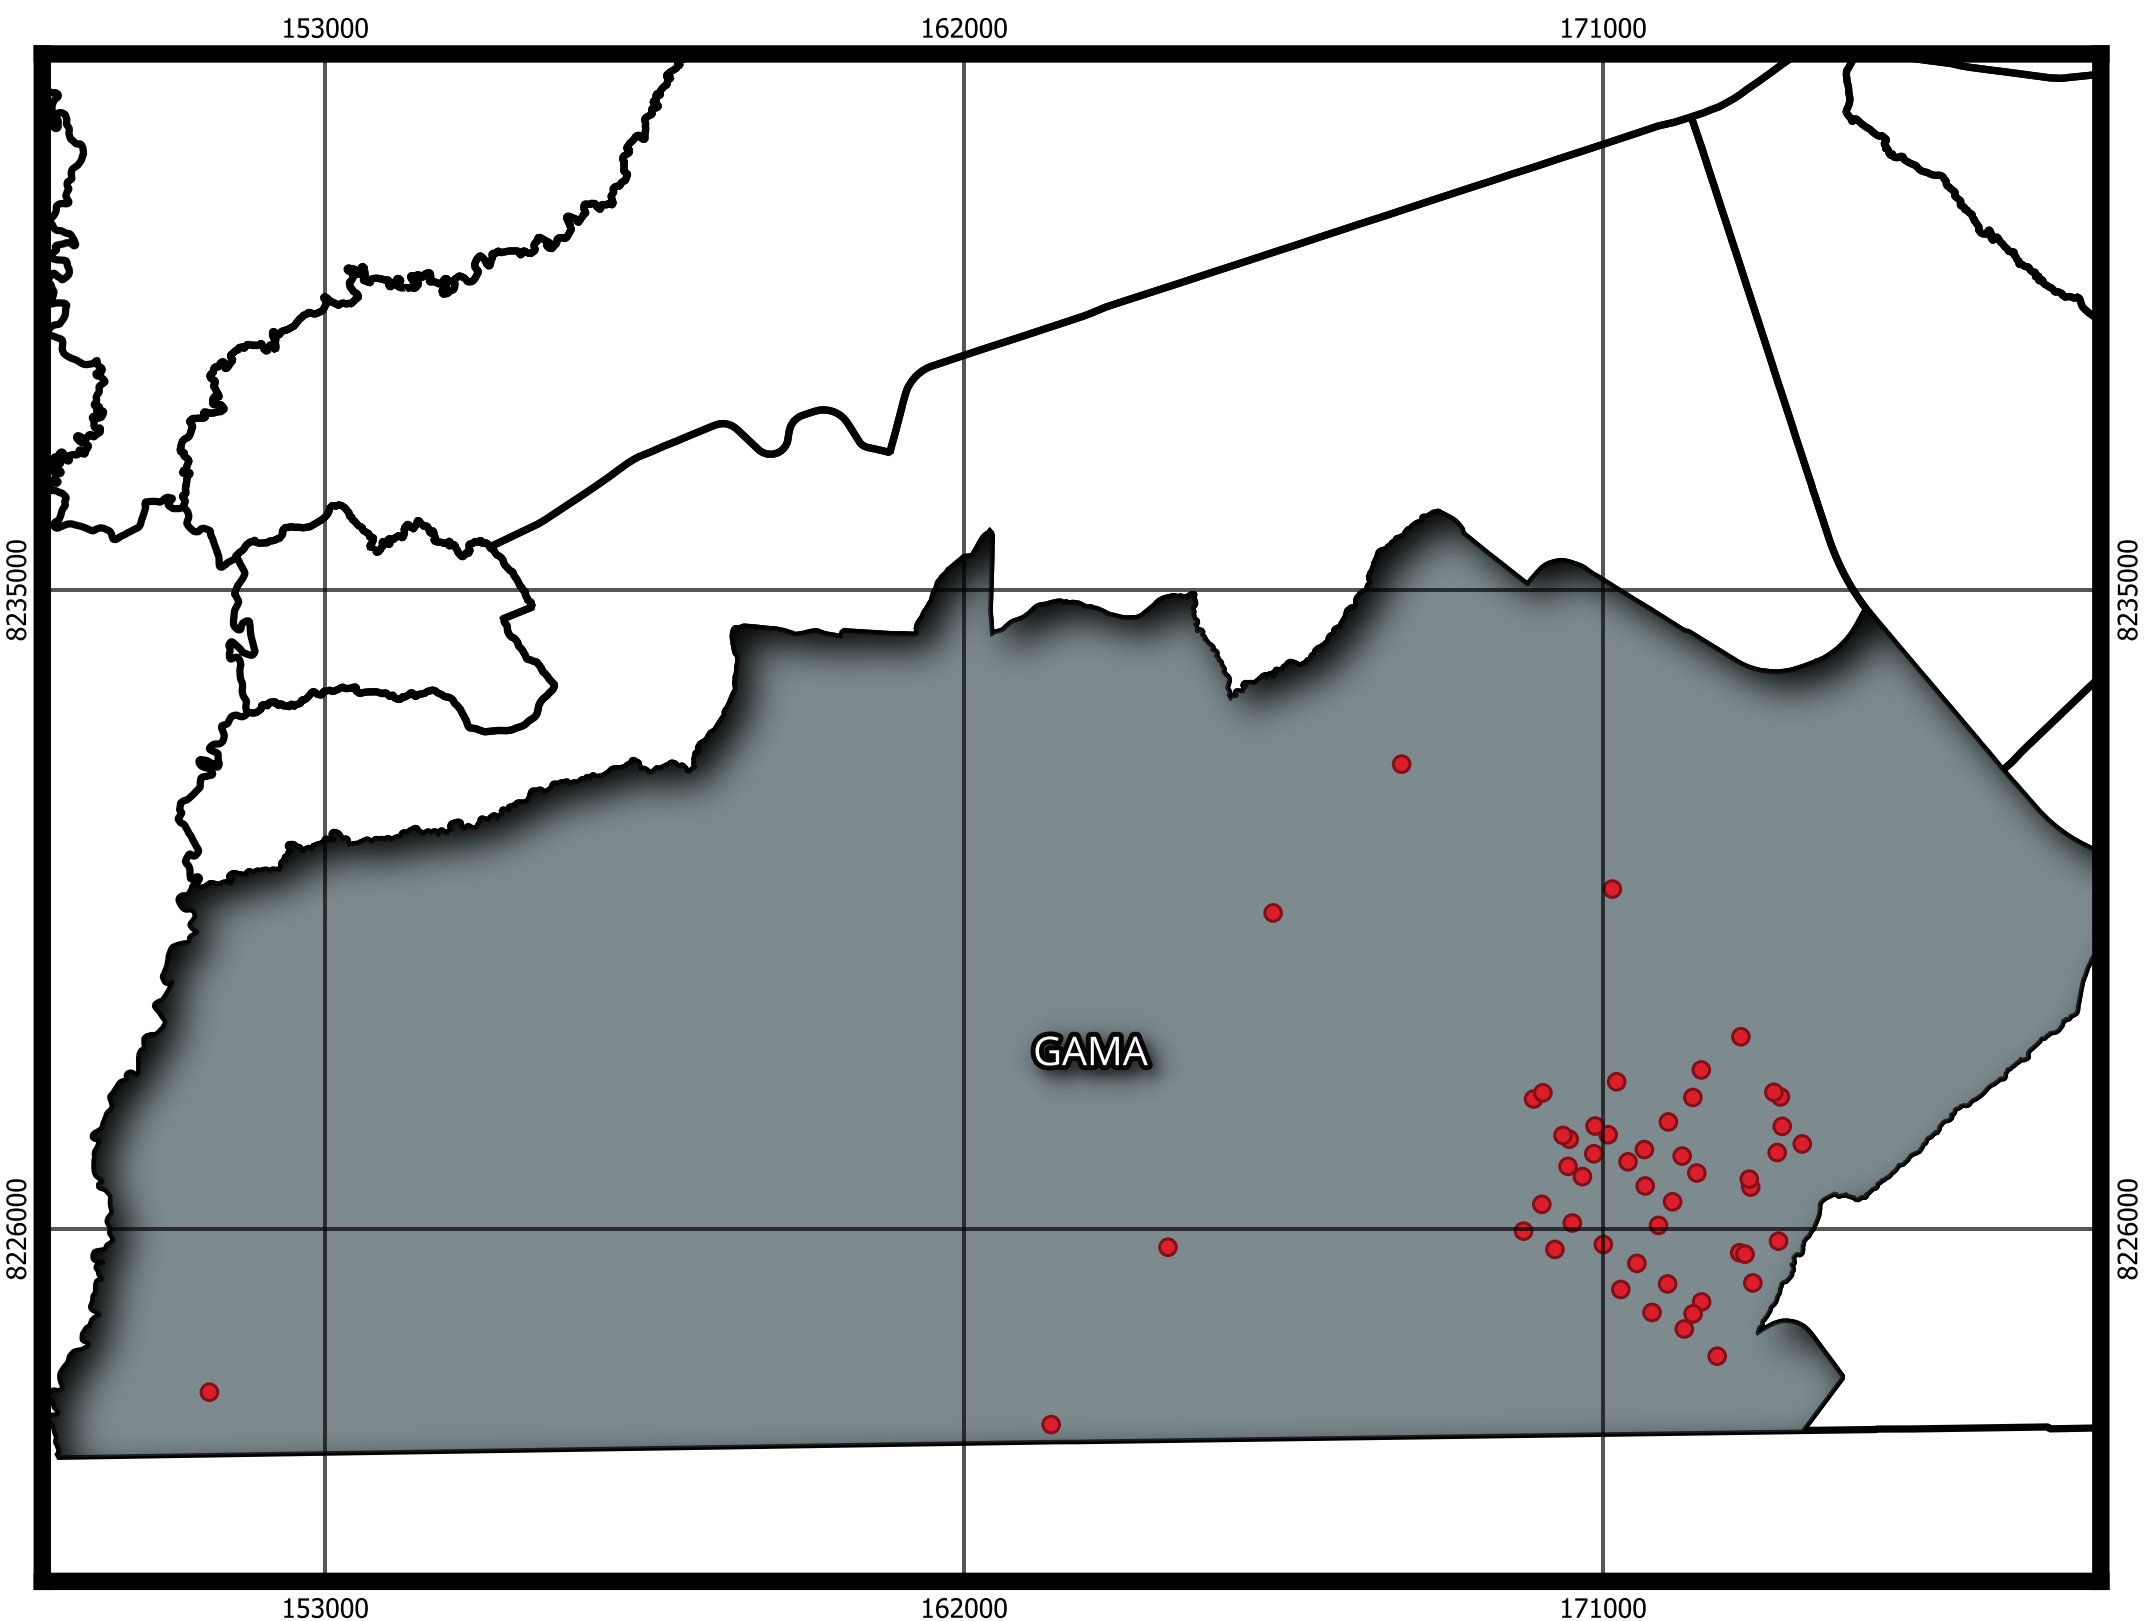

Mapa de escolas_Gama

CRE Gama

CRE	INEP	ESCOLA
GAMA	53002458	CAIC CARLOS CASTELLO BRANCO
GAMA	53002466	CEF PONTE ALTA DO BAIXO
GAMA	53002482	CED 08 DO GAMA
GAMA	53002490	CEF 04 DO GAMA
GAMA	53002504	CEF 05 DO GAMA
GAMA	53002512	CEF 08 DO GAMA
GAMA	53002520	EC 29 DO GAMA
GAMA	53002539	CEF 10 DO GAMA
GAMA	53002547	CEF 11 DO GAMA
GAMA	53002563	CED 07 DO GAMA
GAMA	53002580	CEM 01 DO GAMA
GAMA	53002598	CEM 02 DO GAMA
GAMA	53002601	CEM 03 DO GAMA
GAMA	53002610	CED 06 DO GAMA
GAMA	53002784	CEF 01 DO GAMA
GAMA	53002814	EC 01 DO GAMA
GAMA	53002822	EC 02 DO GAMA
GAMA	53002830	EC 03 DO GAMA
GAMA	53002849	JI 04 DO GAMA
GAMA	53002857	EC 06 DO GAMA
GAMA	53002865	EC 07 DO GAMA
GAMA	53002873	EC 09 DO GAMA
GAMA	53002890	EC 12 DO GAMA
GAMA	53002903	JI 03 DO GAMA
GAMA	53002911	EC 14 DO GAMA
GAMA	53002920	EC 15 DO GAMA
GAMA	53002938	EC 16 DO GAMA
GAMA	53002946	EC 17 DO GAMA
GAMA	53002954	EC 18 DO GAMA
GAMA	53002962	EC 19 DO GAMA
GAMA	53002970	JI 02 DO GAMA
GAMA	53002989	EC 21 DO GAMA
GAMA	53002997	EC 22 DO GAMA
GAMA	53003004	CEF 03 DO GAMA
GAMA	53003012	JI 05 DO GAMA
GAMA	53003020	EC 28 DO GAMA
GAMA	53003047	CED ENGENHO DAS LAJES
GAMA	53003055	EC PONTE ALTA DE CIMA
GAMA	53003063	CEF PONTE ALTA NORTE
GAMA	53003071	CEF 15 DO GAMA
GAMA	53009380	CED CASA GRANDE
GAMA	53009398	EC CORREGO BARREIRO
GAMA	53010752	CEE 01 DO GAMA
GAMA	53011350	CIL DO GAMA
GAMA	53013263	CEI 01 DO GAMA
GAMA	53014812	CEMI GAMA
GAMA	53017056	JI 06 DO GAMA
GAMA	53012704	C DE CONVIVENCIA E EDUC INF NOSSA SENHORA DO CARMO
GAMA	53018354	C DE EDUC INF TOCANDO O MUNDO
GAMA	53061004	C DE CONVIVENCIA EDUCACIONAL INF DIVINO ESPIRITO SANTO

Elaboração cartográfica: Camilly R. Barbosa (2023).

Fontes: Regiões administrativas : <https://www.geoportal.seduh.df.gov.br/geoportal/> Dados do censo escolar.

Sistema de Coordenadas Planas, projeção UTM fuso 23 Sul, datum SIRGAS 2000.