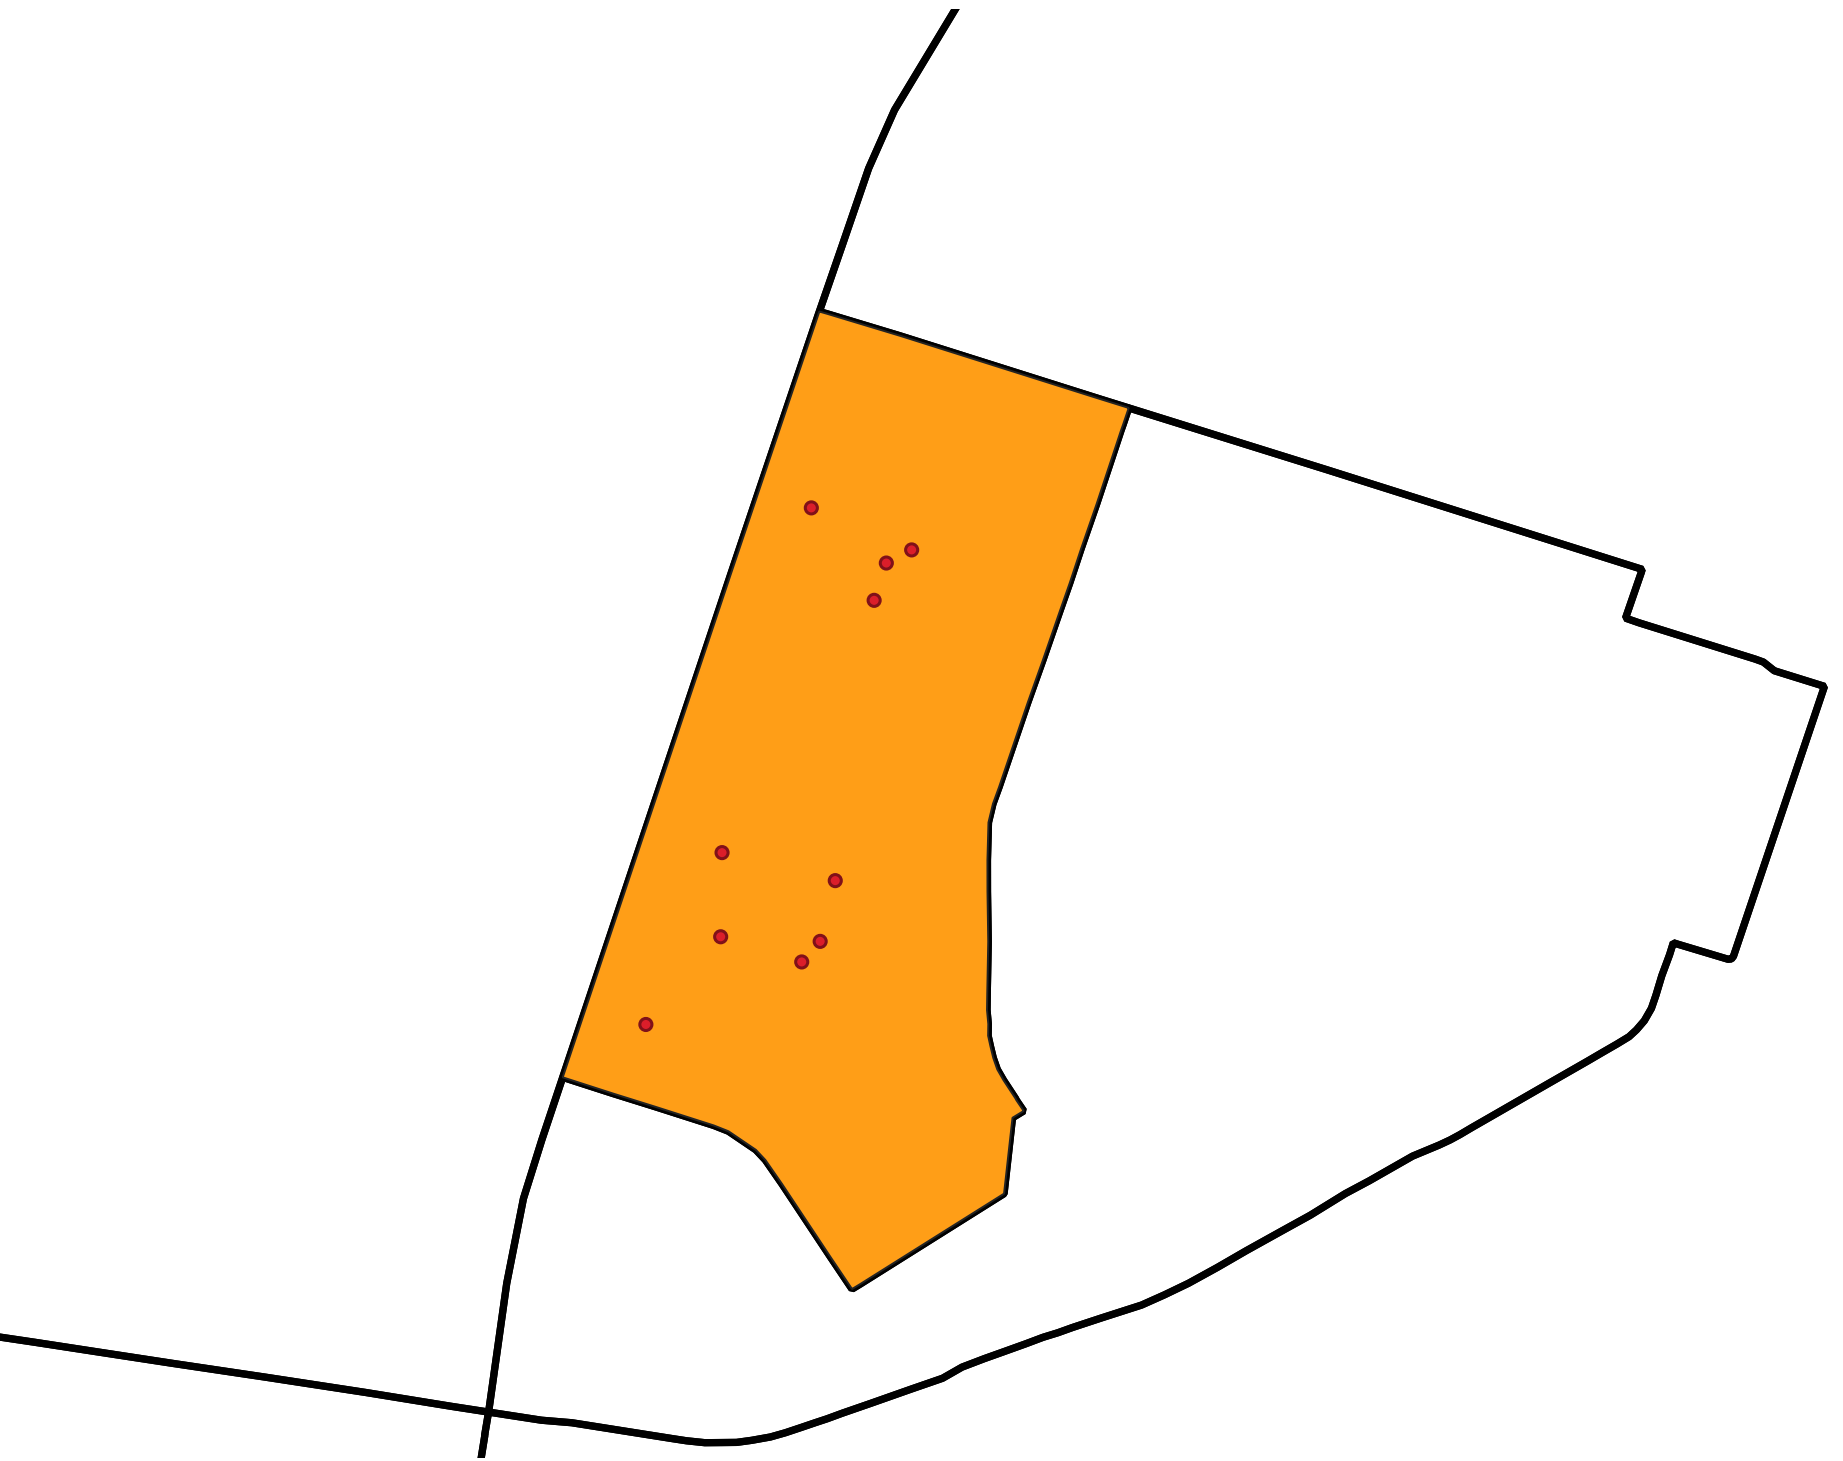

Mapa de escolas_Cruzeiro CRE PLANO PILOTO

LEGENDA:

- escolas- cruzeiro
- RA_Cruzeiro
- regioes_administrativas

CRE	CO_ENTIDAD	NO_ENTIDAD
PLANO PILOTO	53008774	CEF 01 DO CRUZEIRO
PLANO PILOTO	53008782	CEF ATHOS BULCAO
PLANO PILOTO	53008790	CEMI CRUZEIRO
PLANO PILOTO	53008804	CED 02 DO CRUZEIRO
PLANO PILOTO	53008820	EC 04 DO CRUZEIRO
PLANO PILOTO	53008839	EC 05 DO CRUZEIRO
PLANO PILOTO	53008847	EC 06 DO CRUZEIRO
PLANO PILOTO	53008898	JI 01 DO CRUZEIRO
PLANO PILOTO	53017072	JI 02 DO CRUZEIRO
PLANO PILOTO	53012836	CR SAO VICENTE DE PAULO

Elaboração cartográfica: Camilly R. Barbosa (2023).
Fontes: Regiões administrativas :
<https://www.geoportal.seduh.df.gov.br/geoportal/>
Dados do censo escolar.
Sistema de Coordenadas Planas, projeção UTM fuso 23 Sul, datum SIRGAS 2000.

Mapa de escolas_Cruzeiro CRE PLANO PILOTO

CRE	CO_ENTIDAD	NO_ENTIDAD
PLANO PILOTO	53008774	CEF 01 DO CRUZEIRO
PLANO PILOTO	53008782	CEF ATHOS BULCAO
PLANO PILOTO	53008790	CEMI CRUZEIRO
PLANO PILOTO	53008804	CED 02 DO CRUZEIRO
PLANO PILOTO	53008820	EC 04 DO CRUZEIRO
PLANO PILOTO	53008839	EC 05 DO CRUZEIRO
PLANO PILOTO	53008847	EC 06 DO CRUZEIRO
PLANO PILOTO	53008898	JI 01 DO CRUZEIRO
PLANO PILOTO	53017072	JI 02 DO CRUZEIRO
PLANO PILOTO	53012836	CR SAO VICENTE DE PAULO