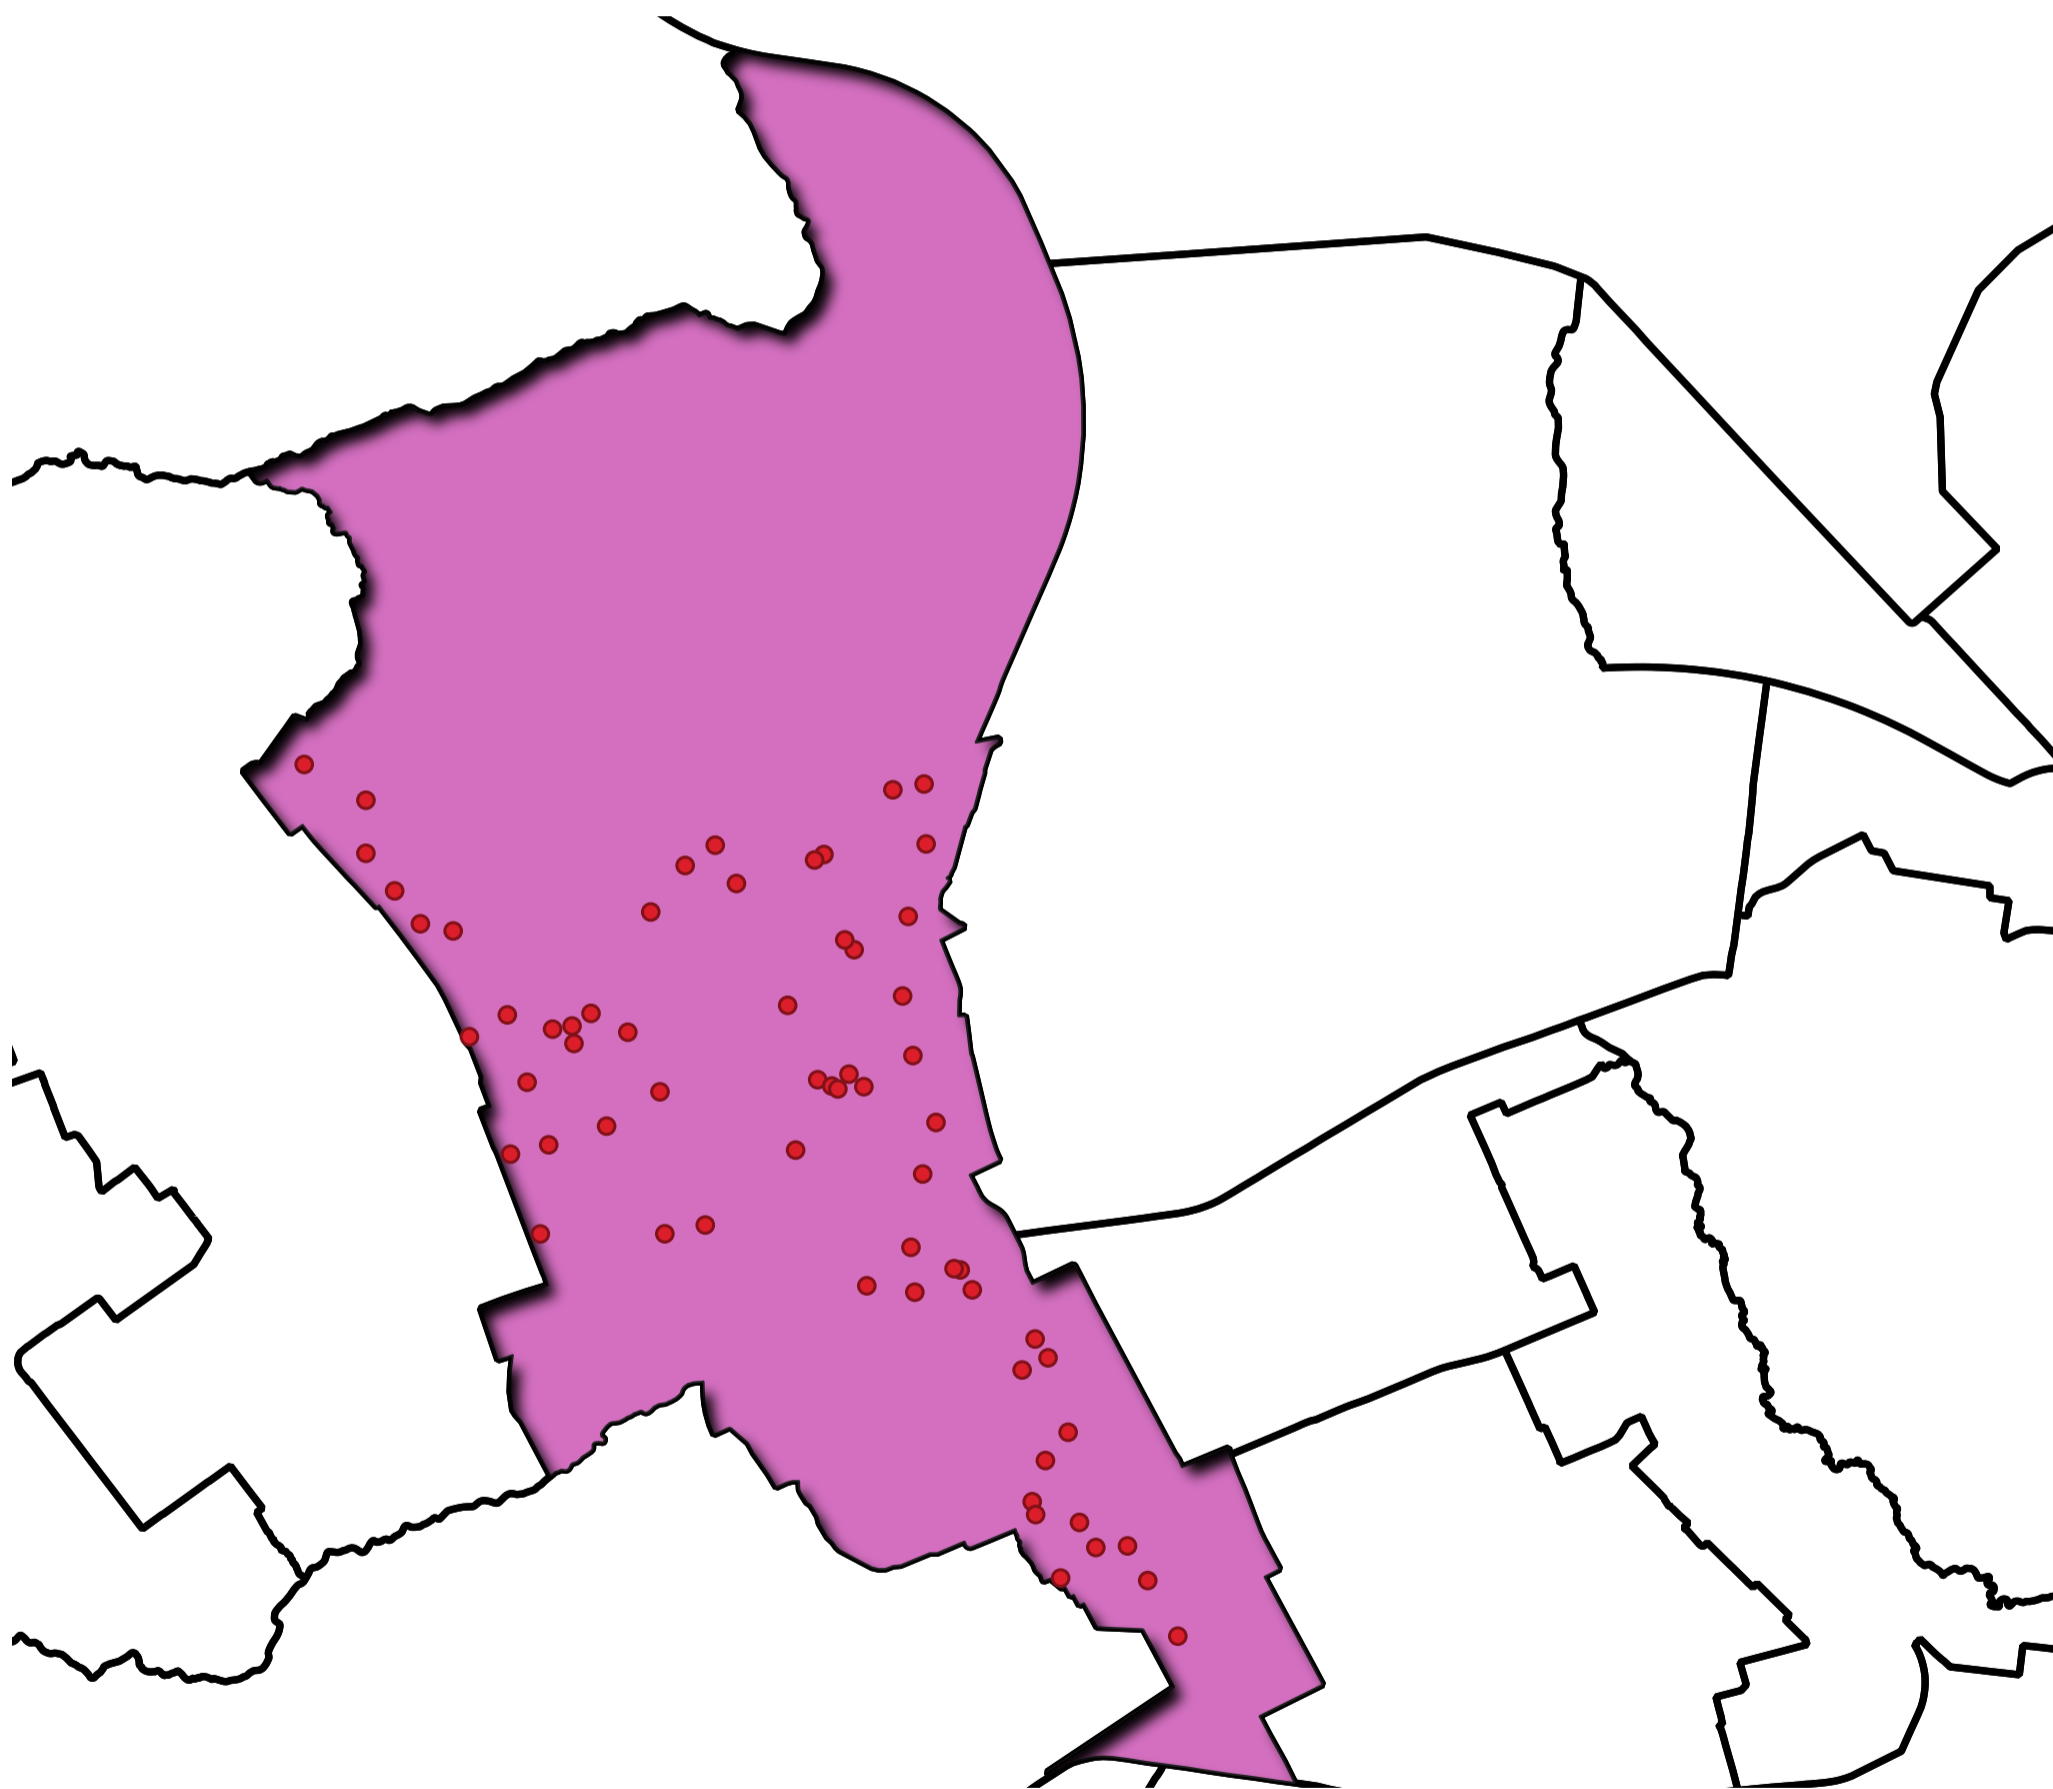

Mapa de escolas_Taguatinga CRE DE TAGUATINGA

CRE	CO_ENTIDAD	NO_ENTIDAD
TAGUATINGA	53003446	CEF 03 DE TAGUATINGA
TAGUATINGA	53003454	CEF 04 DE TAGUATINGA
TAGUATINGA	53003462	CEF 05 DE TAGUATINGA
TAGUATINGA	53003470	CEF 08 DE TAGUATINGA
TAGUATINGA	53003489	CEF 09 DE TAGUATINGA
TAGUATINGA	53003497	CEF 10 DE TAGUATINGA
TAGUATINGA	53003500	CEF 11 DE TAGUATINGA
TAGUATINGA	53003519	CEF 12 DE TAGUATINGA
TAGUATINGA	53003527	CEF 14 DE TAGUATINGA
TAGUATINGA	53003535	CEF 15 DE TAGUATINGA
TAGUATINGA	53003578	CED 02 DE TAGUATINGA
TAGUATINGA	53003586	CEM 03 DE TAGUATINGA
TAGUATINGA	53003594	CED 04 DE TAGUATINGA
TAGUATINGA	53003608	CEM 05 DE TAGUATINGA
TAGUATINGA	53003616	CED 06 DE TAGUATINGA
TAGUATINGA	53003624	CEMI TAGUATINGA
TAGUATINGA	53003632	CEM AVE BRANCA
TAGUATINGA	53003683	CEM TAGUATINGA NORTE
TAGUATINGA	53003691	CEM EIT
TAGUATINGA	53003810	CEE 01 DE TAGUATINGA
TAGUATINGA	53003977	CIL DE TAGUATINGA
TAGUATINGA	53004027	EC 01 DE TAGUATINGA
TAGUATINGA	53004035	EC 06 DE TAGUATINGA
TAGUATINGA	53004043	EC 08 DE TAGUATINGA
TAGUATINGA	53004051	EC 10 DE TAGUATINGA
TAGUATINGA	53004060	EC 11 DE TAGUATINGA
TAGUATINGA	53004078	EC 12 DE TAGUATINGA
TAGUATINGA	53004086	EC 13 DE TAGUATINGA
TAGUATINGA	53004094	EC 15 DE TAGUATINGA
TAGUATINGA	53004108	EC 16 DE TAGUATINGA
TAGUATINGA	53004116	EC 17 DE TAGUATINGA
TAGUATINGA	53004124	EC 18 DE TAGUATINGA
TAGUATINGA	53004132	EC 19 DE TAGUATINGA
TAGUATINGA	53004140	EBLP DE TAGUATINGA
TAGUATINGA	53004159	CEI 04 DE TAGUATINGA
TAGUATINGA	53004167	CEI 05 DE TAGUATINGA
TAGUATINGA	53004175	EC 27 DE TAGUATINGA
TAGUATINGA	53004183	CEI 01 DE TAGUATINGA
TAGUATINGA	53004191	EC 29 DE TAGUATINGA
TAGUATINGA	53004205	CEI 02 DE TAGUATINGA
TAGUATINGA	53004213	EC 39 DE TAGUATINGA
TAGUATINGA	53004221	CEF 19 DE TAGUATINGA
TAGUATINGA	53004230	EC 41 DE TAGUATINGA
TAGUATINGA	53004248	EC 42 DE TAGUATINGA
TAGUATINGA	53004256	CEF 17 DE TAGUATINGA
TAGUATINGA	53004264	EC 45 DE TAGUATINGA
TAGUATINGA	53004272	EC 46 DE TAGUATINGA
TAGUATINGA	53004280	CEF 16 DE TAGUATINGA
TAGUATINGA	53004299	EC 55 DE TAGUATINGA
TAGUATINGA	53004302	CEI 06 DE TAGUATINGA
TAGUATINGA	53004310	EC 50 DE TAGUATINGA
TAGUATINGA	53004329	CEI 03 DE TAGUATINGA
TAGUATINGA	53004337	EC 52 DE TAGUATINGA
TAGUATINGA	53004345	EC 53 DE TAGUATINGA
TAGUATINGA	53004396	EC 54 DE TAGUATINGA
TAGUATINGA	53017013	CEI 07 DE TAGUATINGA
TAGUATINGA	53017730	CEI 08 DE TAGUATINGA
TAGUATINGA	53019652	EC 26 DE SETEMBRO
TAGUATINGA	53003403	CR CANTINHO DA PAZ
TAGUATINGA	53014928	ESCOLINHA BEIJA-FLOR
TAGUATINGA	53017501	ESC FLOR DE LIS
TAGUATINGA	53065000	C DE EDUC INF SONHO DE CRIANCA - CEISC
TAGUATINGA	53066006	CASA DO CAMINHO

Elaboração cartográfica: Camilly R. Barbosa (2023).
Fontes: Regiões administrativas : <https://www.geoportal.seduh.df.gov.br/geoportal/>
Dados do censo escolar.
Sistema de Coordenadas Planas, projeção UTM fuso 23 Sul, datum SIRGAS 2000.