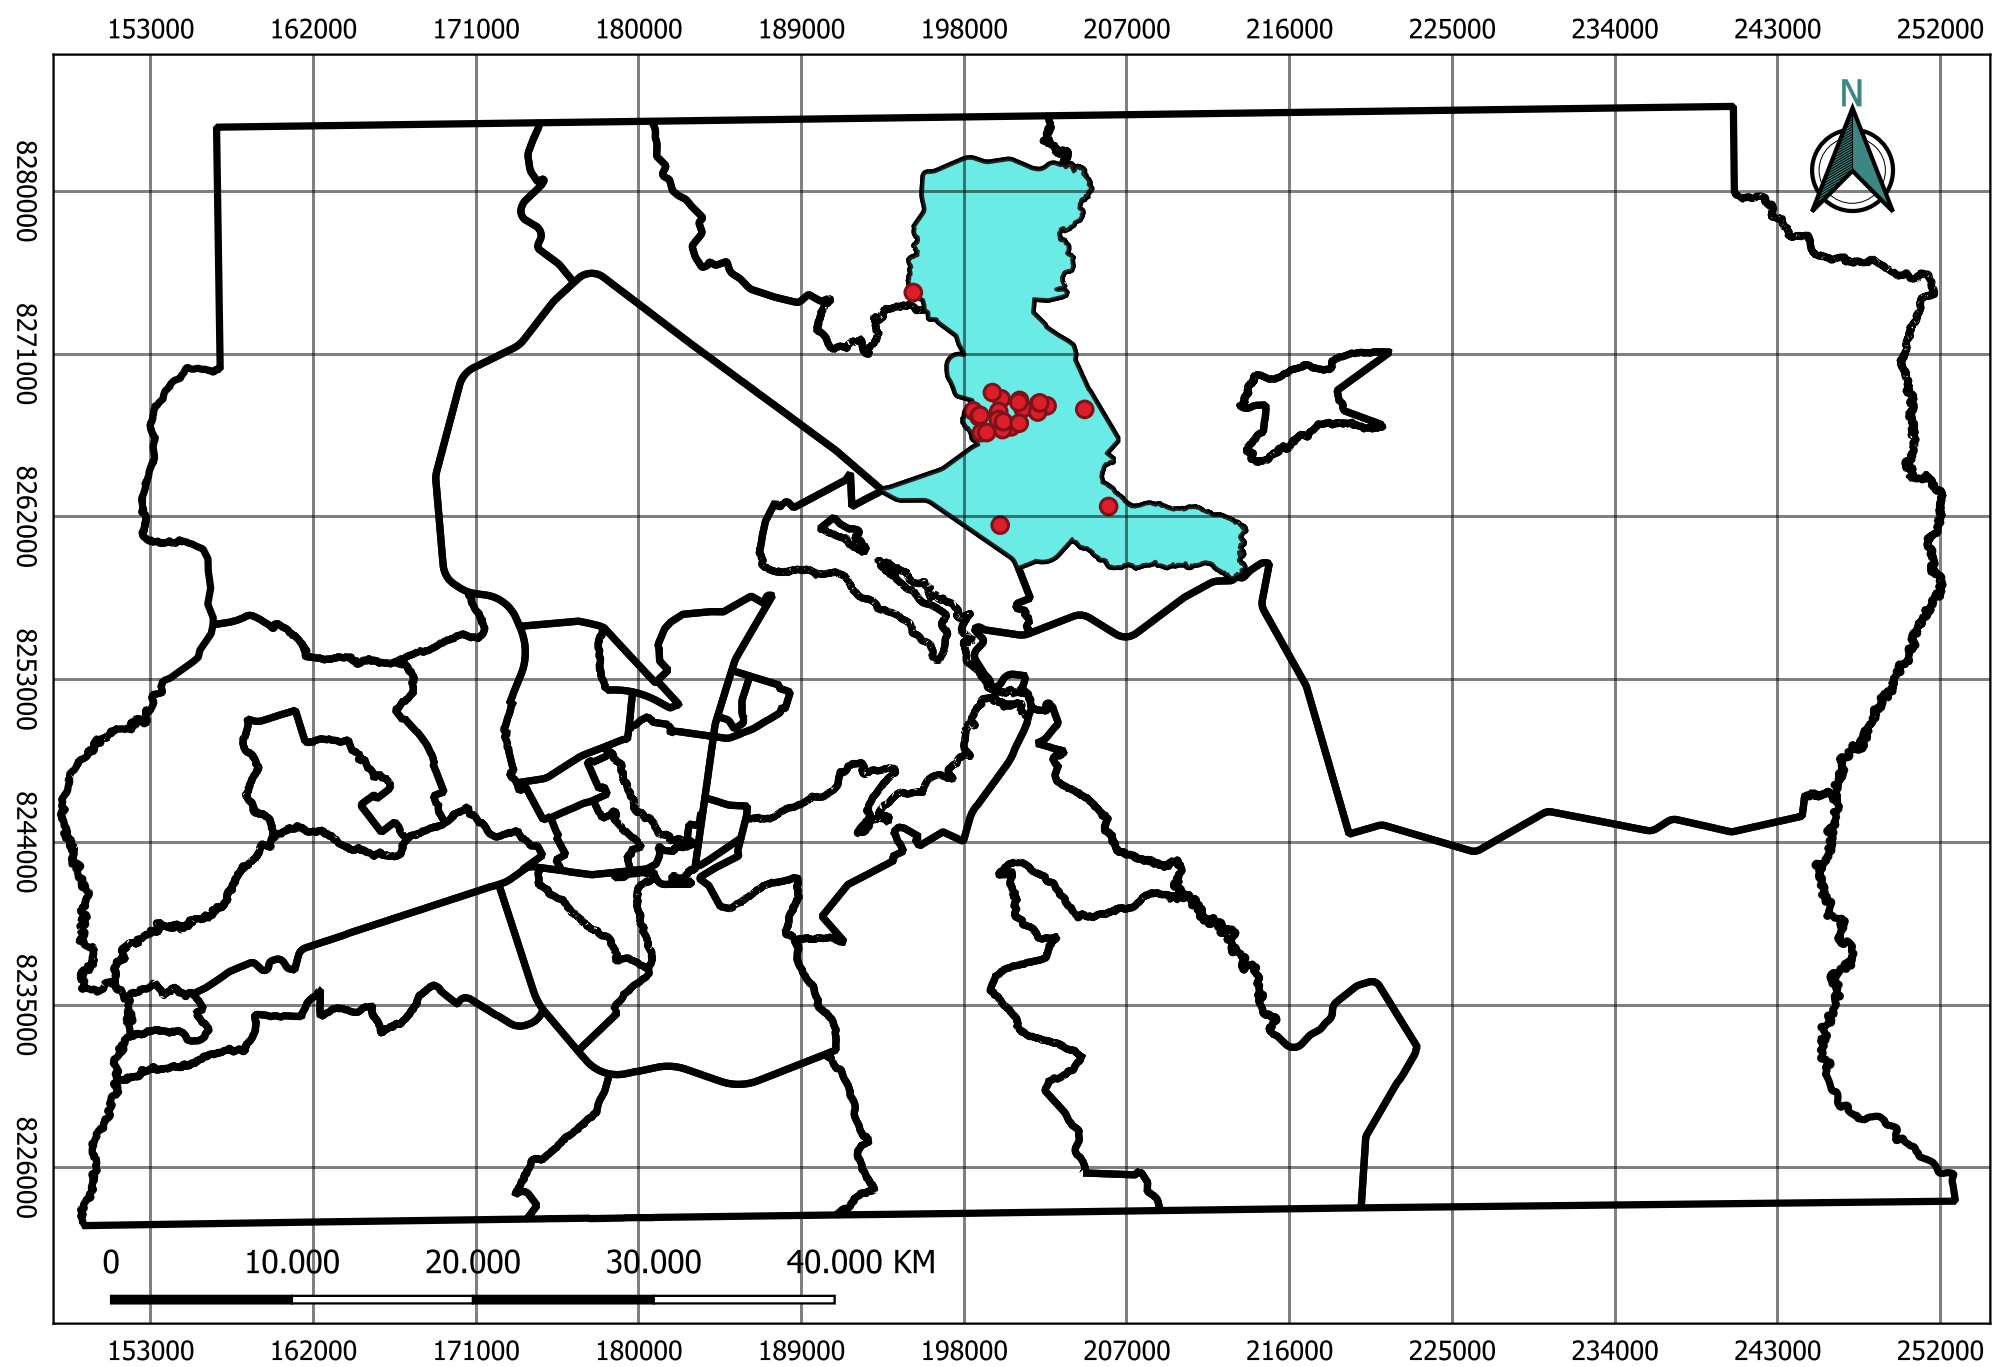

GOVERNO DO DISTRITO FEDERAL
SECRETARIA DE ESTADO DE EDUCAÇÃO
SUBSECRETARIA DE PLANEJAMENTO, ACOMPANHAMENTO E AVALIAÇÃO
DIRETORIA DE INFORMAÇÕES EDUCACIONAIS
GERÊNCIA DE ESTUDO E TRATAMENTO DAS INFORMAÇÕES E ESTATÍSTICAS EDUCACIONAIS
UNIDADE DE INFORMAÇÃO E SUPERVISÃO

Mapa de escolas_ Sobradinho *CRE sobradinho*

LEGENDA:

- escolas- sobradinho
- RA_Sobradinho
- regioes_administrativas

Elaboração cartográfica: Camilly R. Barbosa (2023).
Fontes: Regiões administrativas :
<https://www.geoportal.seduh.df.gov.br/geoportal/>
Dados do censo escolar.
Sistema de Coordenadas Planas, projeção UTM fuso 23
Sul, datum SIRGAS 2000.

Mapa de escolas_ Sobradinho CRE sobradinho

CRE	CO_ENTIDAD	NO_ENTIDAD
SOBRADINHO	53005333	CEF 01 DE SOBRADINHO
SOBRADINHO	53005341	CED 03 DE SOBRADINHO
SOBRADINHO	53005350	CEF 03 DE SOBRADINHO
SOBRADINHO	53005368	CEF 04 DE SOBRADINHO
SOBRADINHO	53005376	CEF 05 DE SOBRADINHO
SOBRADINHO	53005384	EC 15 DE SOBRADINHO
SOBRADINHO	53005465	CEM 01 DE SOBRADINHO
SOBRADINHO	53005473	CEM 02 DE SOBRADINHO
SOBRADINHO	53005600	CIL DE SOBRADINHO
SOBRADINHO	53005627	EC 01 DE SOBRADINHO
SOBRADINHO	53005635	EC 05 DE SOBRADINHO
SOBRADINHO	53005643	CEI 03 DE SOBRADINHO
SOBRADINHO	53005651	EC 10 DE SOBRADINHO
SOBRADINHO	53005660	EC 11 DE SOBRADINHO
SOBRADINHO	53005678	EC 12 DE SOBRADINHO
SOBRADINHO	53005783	EC SANTA HELENA
SOBRADINHO	53005791	EC SITIO DAS ARAUCARIAS
SOBRADINHO	53005848	CEE 01 DE SOBRADINHO
SOBRADINHO	53005929	CEI 01 DE SOBRADINHO
SOBRADINHO	53005937	CEI 02 DE SOBRADINHO
SOBRADINHO	53012550	EC LOBEIRAL
SOBRADINHO	53013832	EC 04 DE SOBRADINHO
SOBRADINHO	53068033	CEI 04 DE SOBRADINHO
SOBRADINHO	53068050	EC 16 DE SOBRADINHO
SOBRADINHO	53005813	EDUCANDARIO EURIPEDES BARSANULFO
SOBRADINHO	53016521	CEPI JOAO-DE-BARRO

Elaboração cartográfica: Camilly R. Barbosa (2023).
Fontes: Regiões administrativas :
<https://www.geoportal.seduh.df.gov.br/geoportal/>
Dados do censo escolar.
Sistema de Coordenadas Planas, projeção UTM fuso 23
Sul, datum SIRGAS 2000.