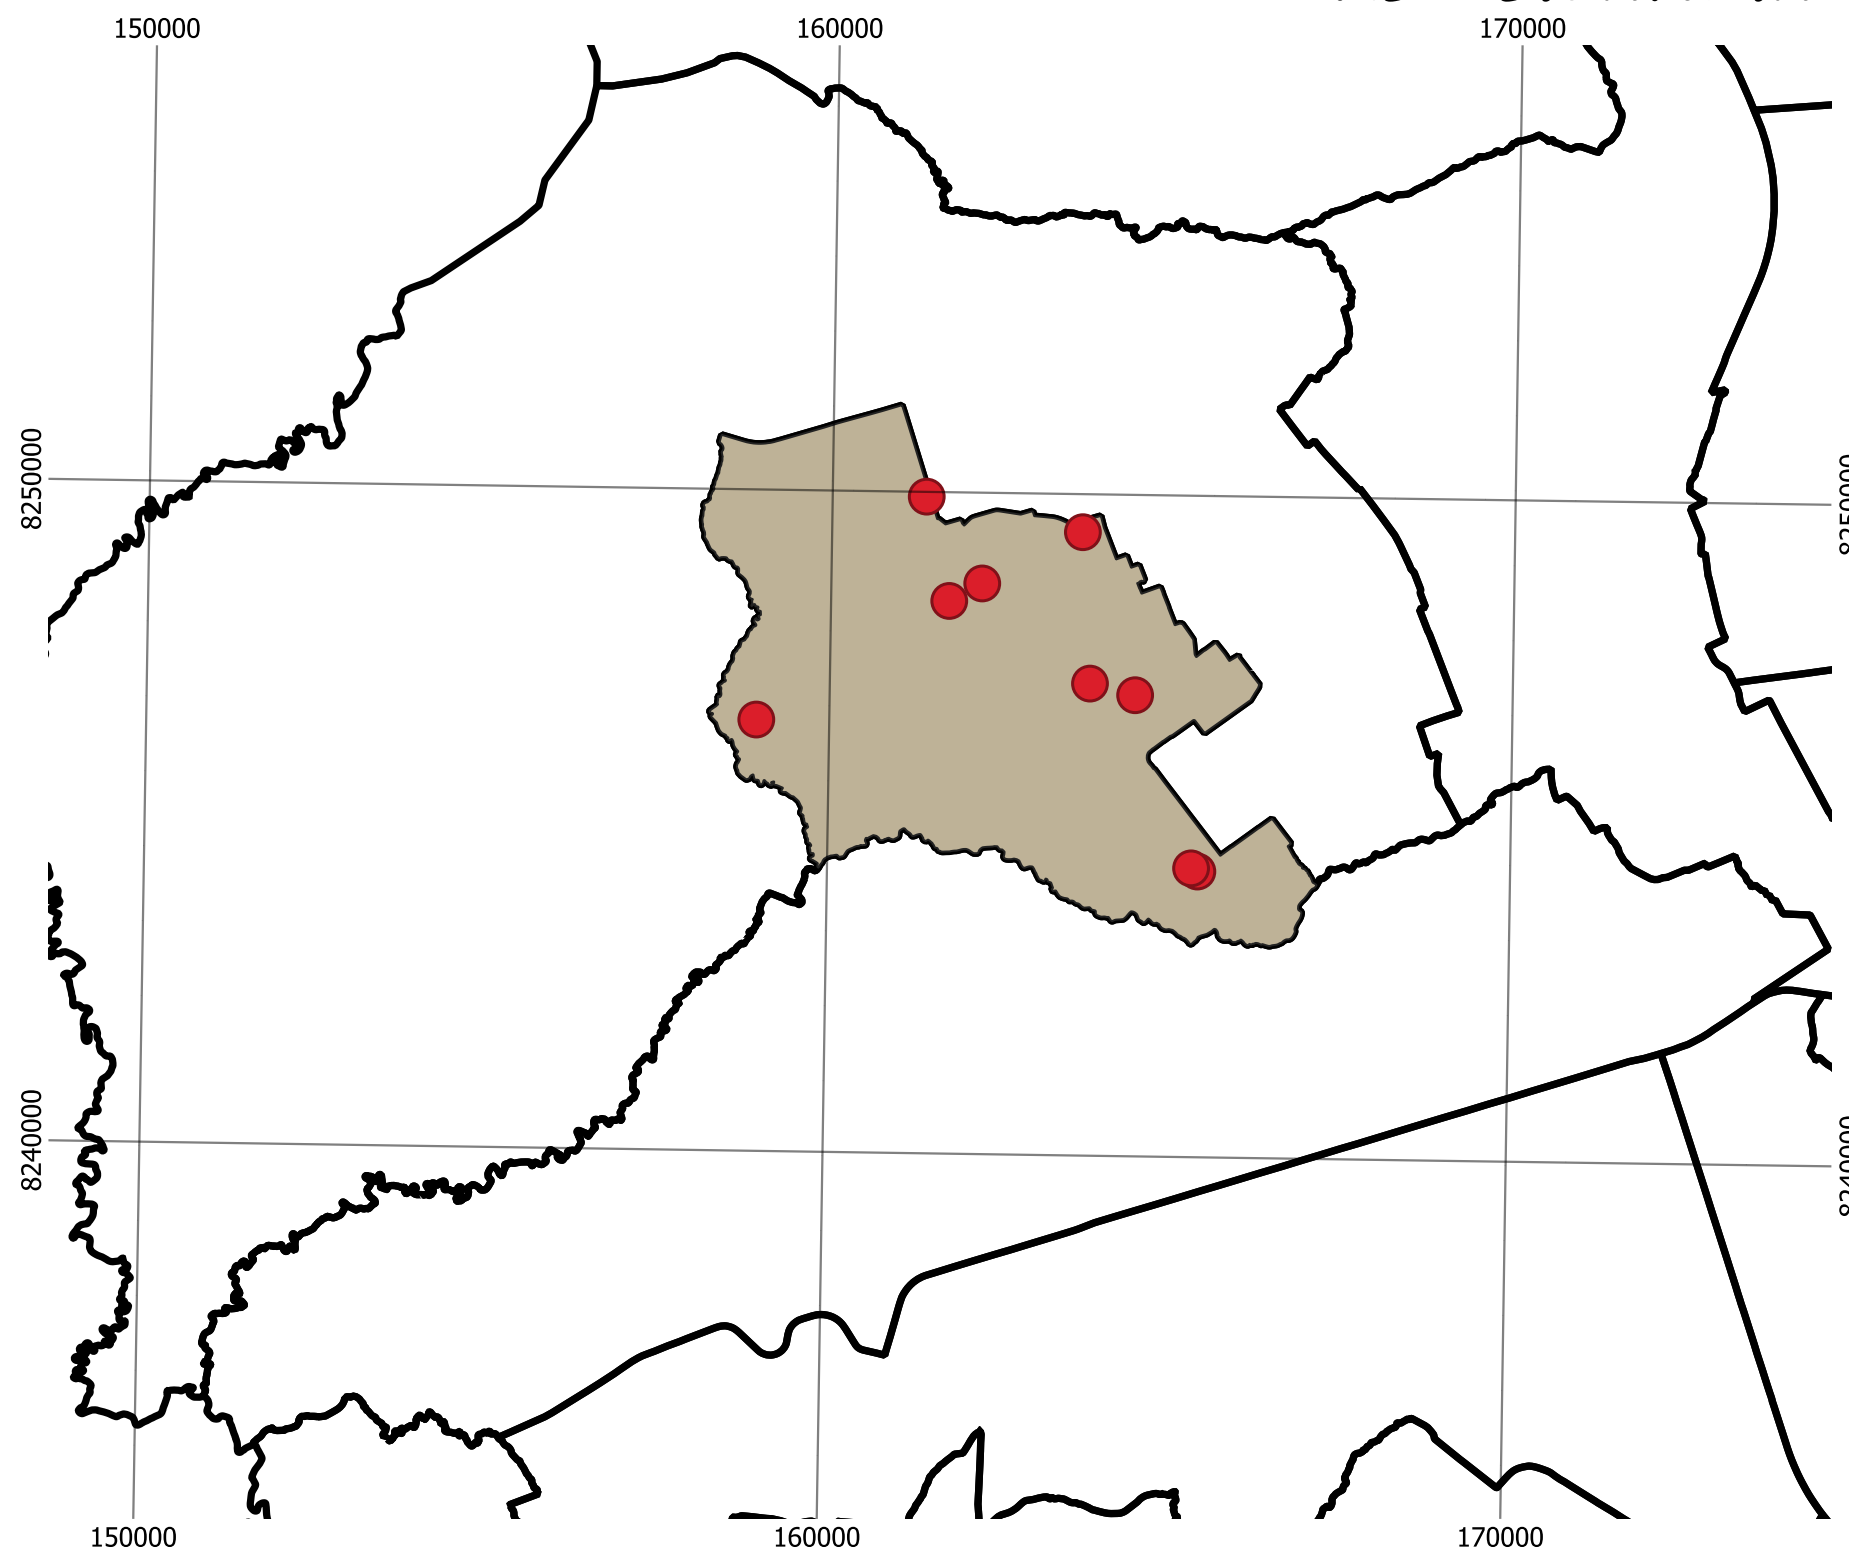

## Mapa de escolas\_SOL NASCENTE CRE CEILÂNDIA

### LEGENDA:

- escolas- sol nascente
- RA\_Sol Nascente
- regioes\_administrativas

CRE	CO_ENTIDAD	NO_ENTIDAD
CEILÂNDIA	53008120	EC CORREGO DAS CORUJAS
CEILÂNDIA	53008138	EC DO SETOR P NORTE
CEILÂNDIA	53014855	EC 65 DE CEILANDIA
CEILÂNDIA	53018362	EC JUSCELINO KUBITSCHK - SOL NASCENTE
CEILÂNDIA	53068122	CEF 28 DE CEILANDIA
CEILÂNDIA	53068130	EC 66 DE CEILANDIA
CEILÂNDIA	53068149	CEF 32 DE CEILANDIA
CEILÂNDIA	53019342	CEPI JANDAIA
CEILÂNDIA	53012682	ESC C COMUNITARIO DA CRIANCA

Elaboração cartográfica: CAMILLY R. BARBOSA (2023). Fontes: Regiões administrativas : <https://www.geoportal.seduh.df.gov.br/geoportal/>.  
Dados do censo escolar.Sistema de Coordenadas Planas, projeção UTM fuso 23 Sul, datum SIRGAS 2000.

## Mapa de escolas\_SOL NASCENTE CRE CEILÂNDIA

CRE	CO_ENTIDAD	NO_ENTIDAD
CEILÂNDIA	53008120	EC CORREGO DAS CORUJAS
CEILÂNDIA	53008138	EC DO SETOR P NORTE
CEILÂNDIA	53014855	EC 65 DE CEILANDIA
CEILÂNDIA	53018362	EC JUSCELINO KUBITSCHEK - SOL NASCENTE
CEILÂNDIA	53068122	CEF 28 DE CEILANDIA
CEILÂNDIA	53068130	EC 66 DE CEILANDIA
CEILÂNDIA	53068149	CEF 32 DE CEILANDIA
CEILÂNDIA	53019342	CEPI JANDAIA
CEILÂNDIA	53012682	ESC C COMUNITARIO DA CRIANCA