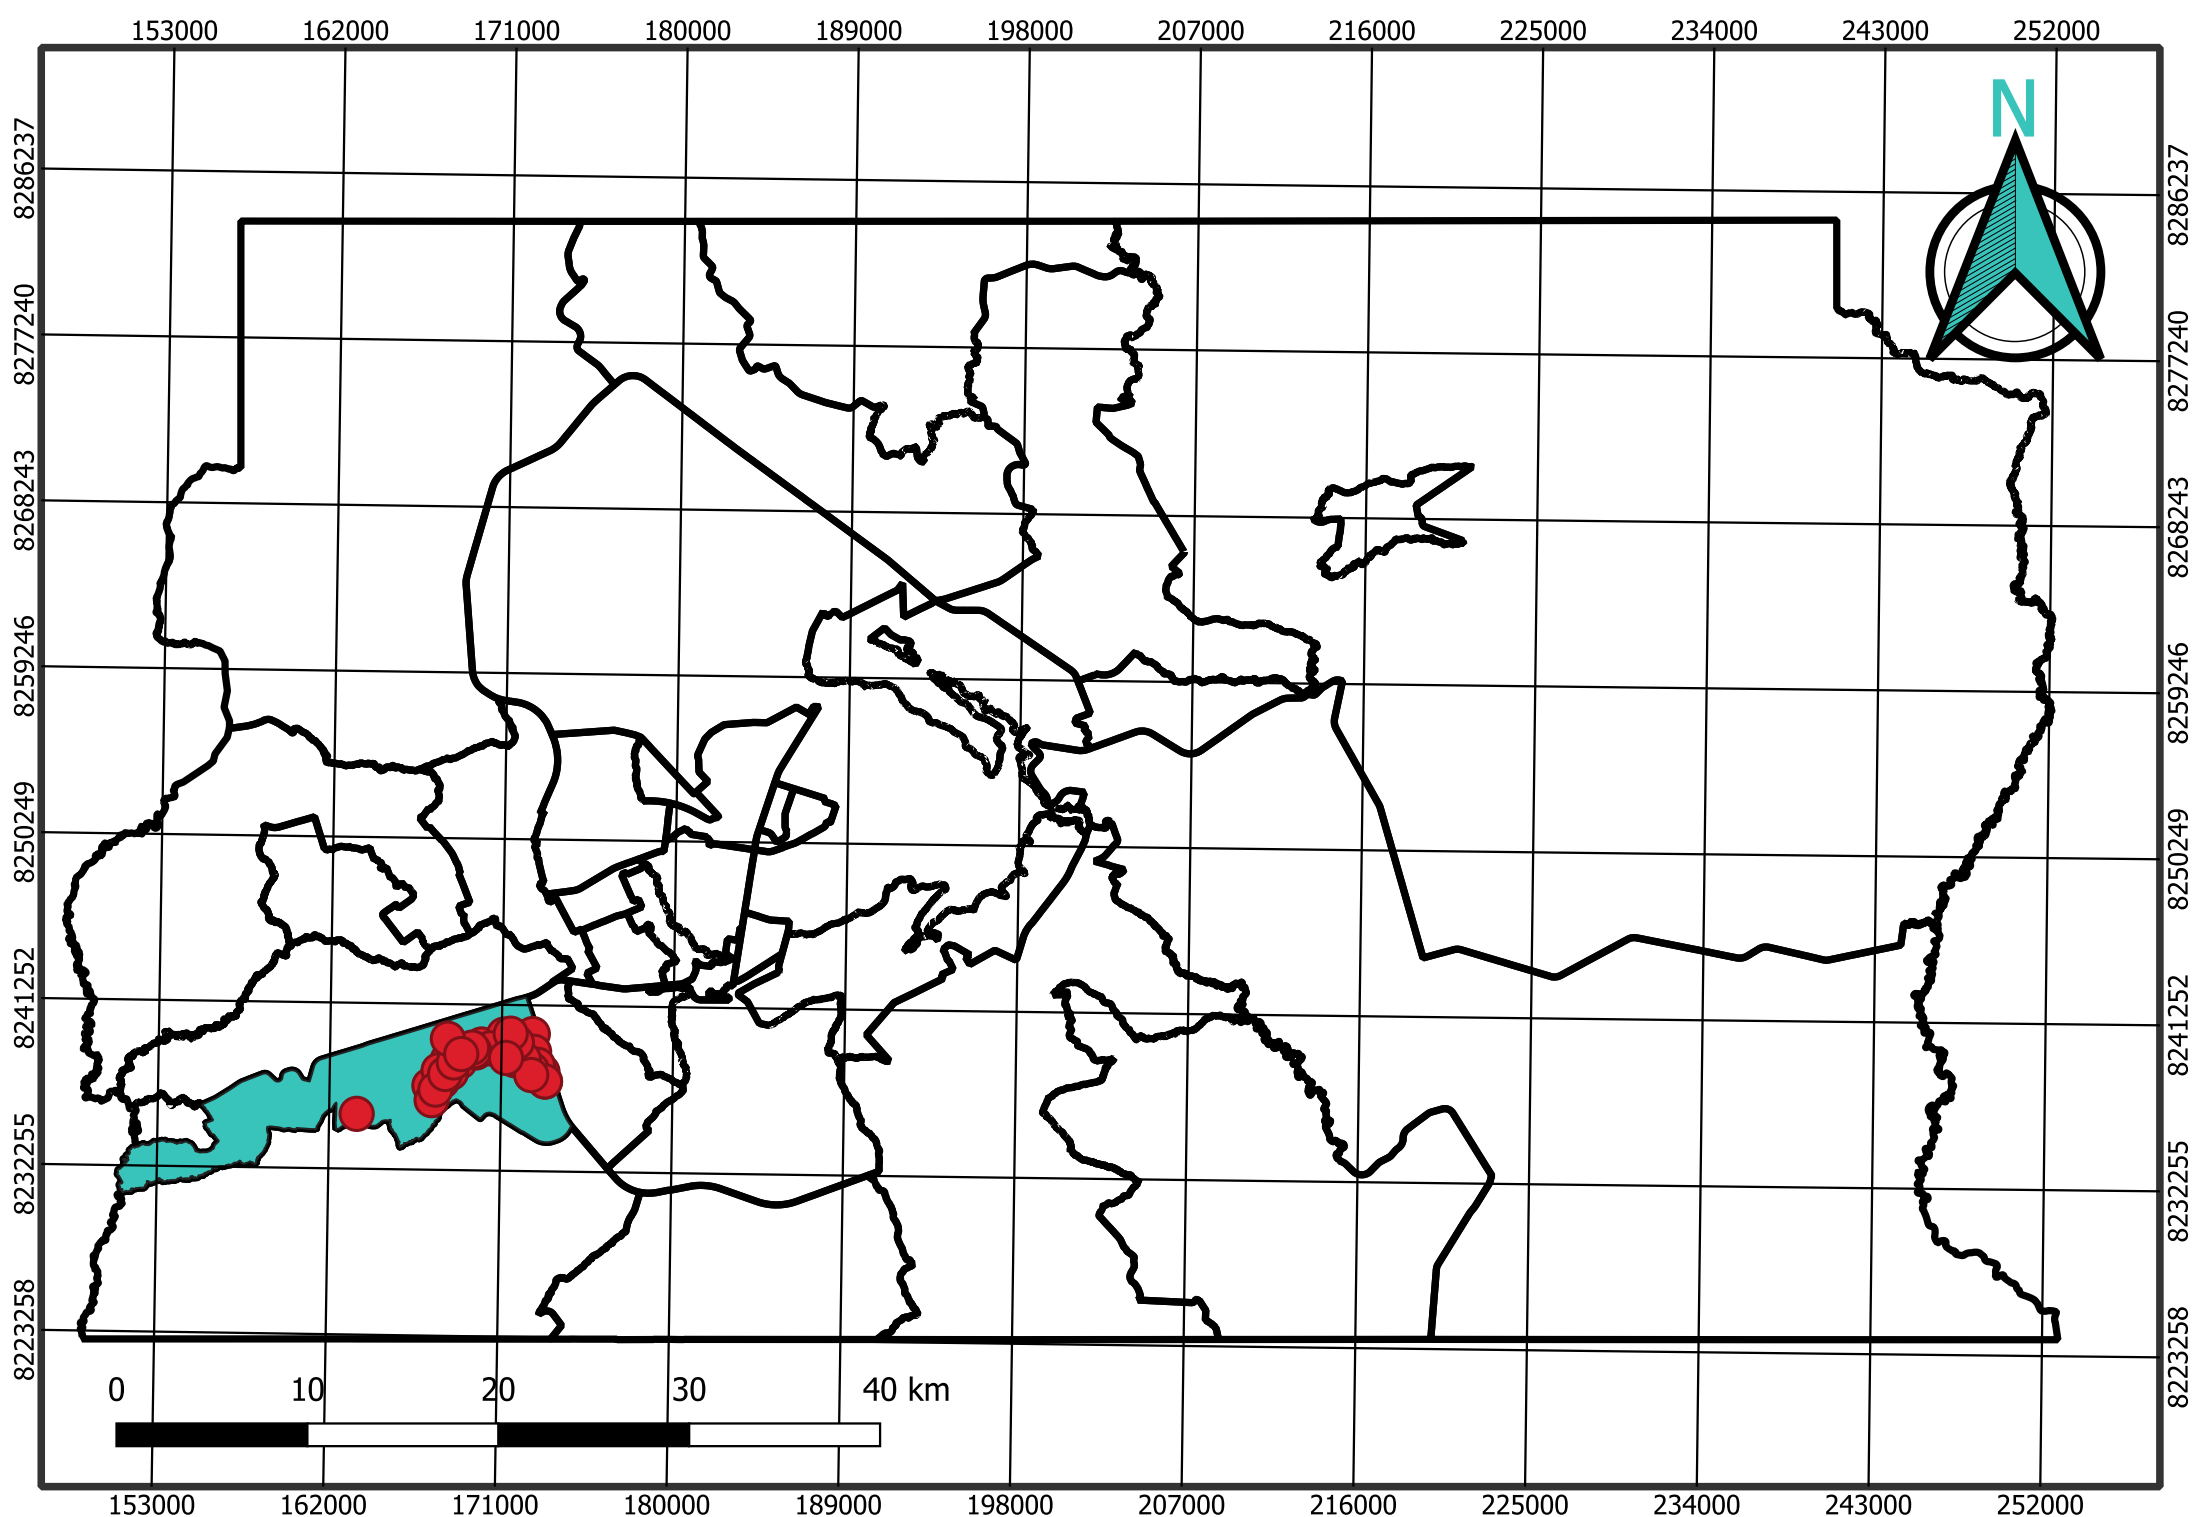

GOVERNO DO DISTRITO FEDERAL
SECRETARIA DE ESTADO DE EDUCAÇÃO
SUBSECRETARIA DE PLANEJAMENTO, ACOMPANHAMENTO E AVALIAÇÃO
DIRETORIA DE INFORMAÇÕES EDUCACIONAIS
GERÊNCIA DE ESTUDO E TRATAMENTO DAS INFORMAÇÕES E ESTATÍSTICAS EDUCACIONAIS
UNIDADE DE INFORMAÇÃO E SUPERVISÃO

Mapa de escolas_RECANTO DA EMAS CRE RECANTO DAS EMAS

LEGENDA:

- escolas- recanto das emas
- RA_ Recanto das Emas
- regioes_administrativas

Elaboração cartográfica: Camilly R. Barbosa
(2023).

Fontes: Regiões administrativas :
<https://www.geoportal.seduh.df.gov.br/geoportal/>
Dados do censo escolar.

Sistema de Coordenadas Planas, projeção UTM
fuso 23 Sul, datum SIRGAS 2000.

GOVERNO DO DISTRITO FEDERAL
SECRETARIA DE ESTADO DE EDUCAÇÃO
SUBSECRETARIA DE PLANEJAMENTO, ACOMPANHAMENTO E AVALIAÇÃO
DIRETORIA DE INFORMAÇÕES EDUCACIONAIS
GERÊNCIA DE ESTUDO E TRATAMENTO DAS INFORMAÇÕES E ESTATÍSTICAS EDUCACIONAIS
UNIDADE DE INFORMAÇÃO E SUPERVISÃO