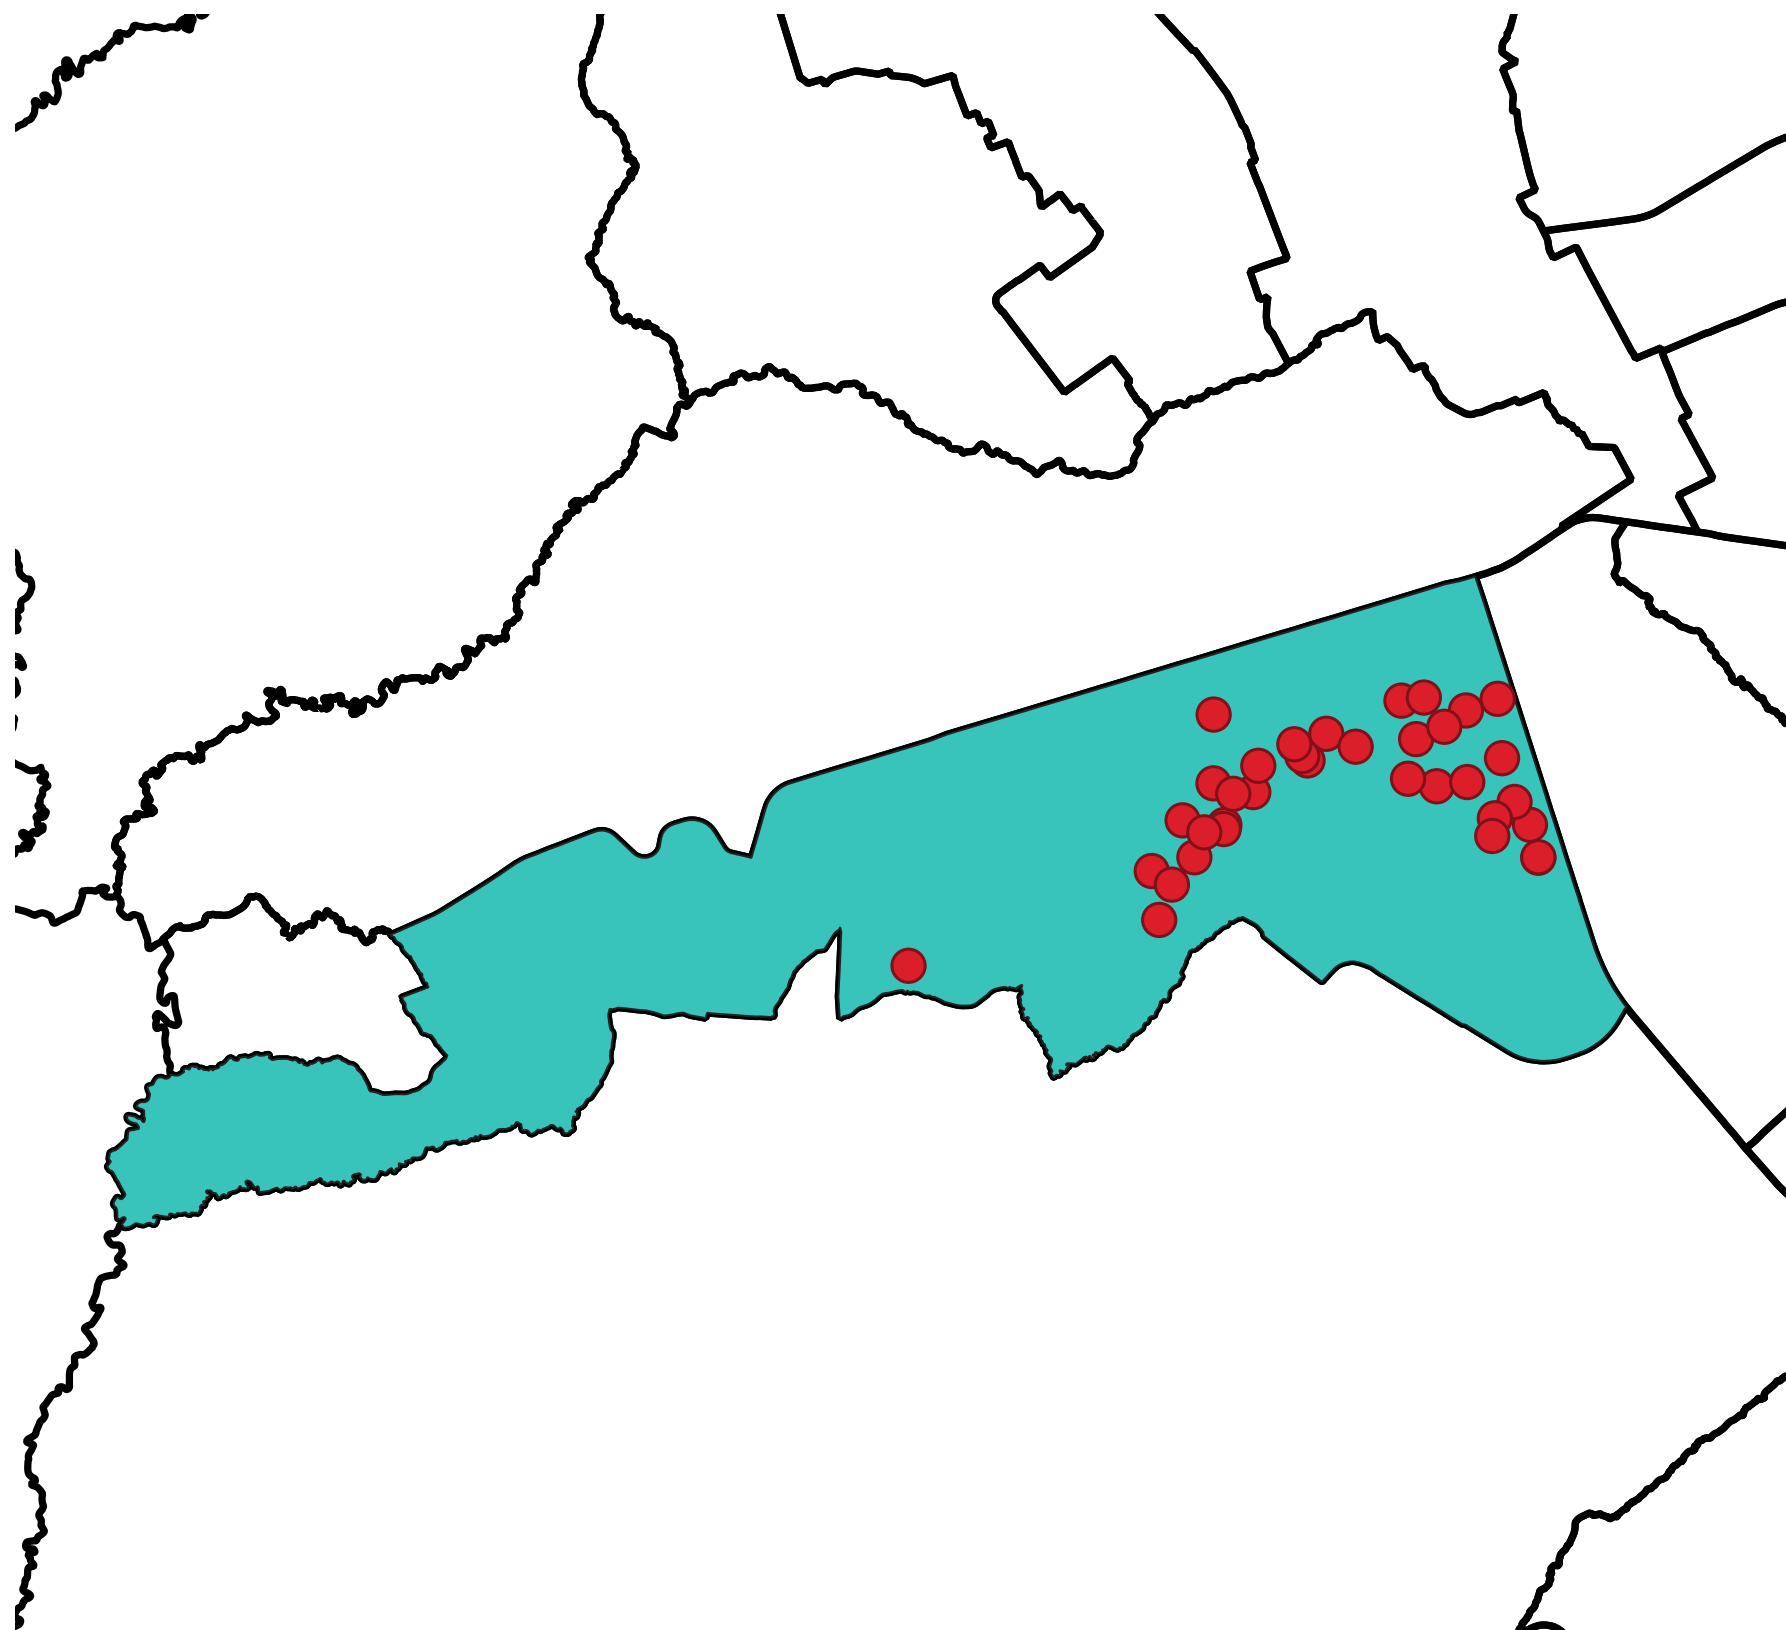

Mapa de escolas_RECANTO DA EMAS CRE RECANTO DAS EMAS

CRE	CO_ENTIDAD	NO_ENTIDAD
GAMA	53009347	CEF TAMANDUA
RECANTO DAS EMAS	53009355	CEF 106 DO RECANTO DAS EMAS
RECANTO DAS EMAS	53009363	CEF 115 DO RECANTO DAS EMAS
RECANTO DAS EMAS	53009401	EC 102 DO RECANTO DAS EMAS
RECANTO DAS EMAS	53009860	CEF 306 DO RECANTO DAS EMAS
RECANTO DAS EMAS	53011066	CED 104 DO RECANTO DAS EMAS
RECANTO DAS EMAS	53011600	CEF 206 DO RECANTO DAS EMAS
RECANTO DAS EMAS	53012119	CED 308 DO RECANTO DAS EMAS
RECANTO DAS EMAS	53012127	CEF 405 DO RECANTO DAS EMAS
RECANTO DAS EMAS	53012186	CEF 101 DO RECANTO DAS EMAS
RECANTO DAS EMAS	53012194	CEM 111 DO RECANTO DAS EMAS
RECANTO DAS EMAS	53012810	CEI 304 DO RECANTO DAS EMAS
RECANTO DAS EMAS	53012828	CEF 801 DO RECANTO DAS EMAS
RECANTO DAS EMAS	53012887	EC 401 DO RECANTO DAS EMAS
RECANTO DAS EMAS	53013239	CEF 802 DO RECANTO DAS EMAS
RECANTO DAS EMAS	53013247	EC 510 DO RECANTO DAS EMAS
RECANTO DAS EMAS	53013530	CEF 301 DO RECANTO DAS EMAS
RECANTO DAS EMAS	53014260	CEF 602 DO RECANTO DAS EMAS
RECANTO DAS EMAS	53014596	JI 603 DO RECANTO DAS EMAS
RECANTO DAS EMAS	53014600	EC 404 DO RECANTO DAS EMAS
RECANTO DAS EMAS	53014618	EC 803 DO RECANTO DAS EMAS
RECANTO DAS EMAS	53016432	CIL 01 DO RECANTO DAS EMAS
RECANTO DAS EMAS	53016793	EC 203 DO RECANTO DAS EMAS
RECANTO DAS EMAS	53017323	CEI PINHEIRINHO ROXO
RECANTO DAS EMAS	53018605	CEF 113 DO RECANTO DAS EMAS
RECANTO DAS EMAS	53019407	CEM 804 DO RECANTO DAS EMAS
RECANTO DAS EMAS	53050002	CEI 310 DO RECANTO DAS EMAS
RECANTO DAS EMAS	53019610	CEF 103 DO RECANTO DAS EMAS
RECANTO DAS EMAS	53015827	ESC DE EDUC INF CORACAO DE CRISTO
RECANTO DAS EMAS	53016173	CEPI BEIJA-FLOR
RECANTO DAS EMAS	53016181	CEPI QUERO QUERO
RECANTO DAS EMAS	53016335	CEPI ARARA-CANINDE
RECANTO DAS EMAS	53016343	CEPI SABIA-DO-CAMPO
RECANTO DAS EMAS	53017145	PRO-VIDA C DE EDUC INF