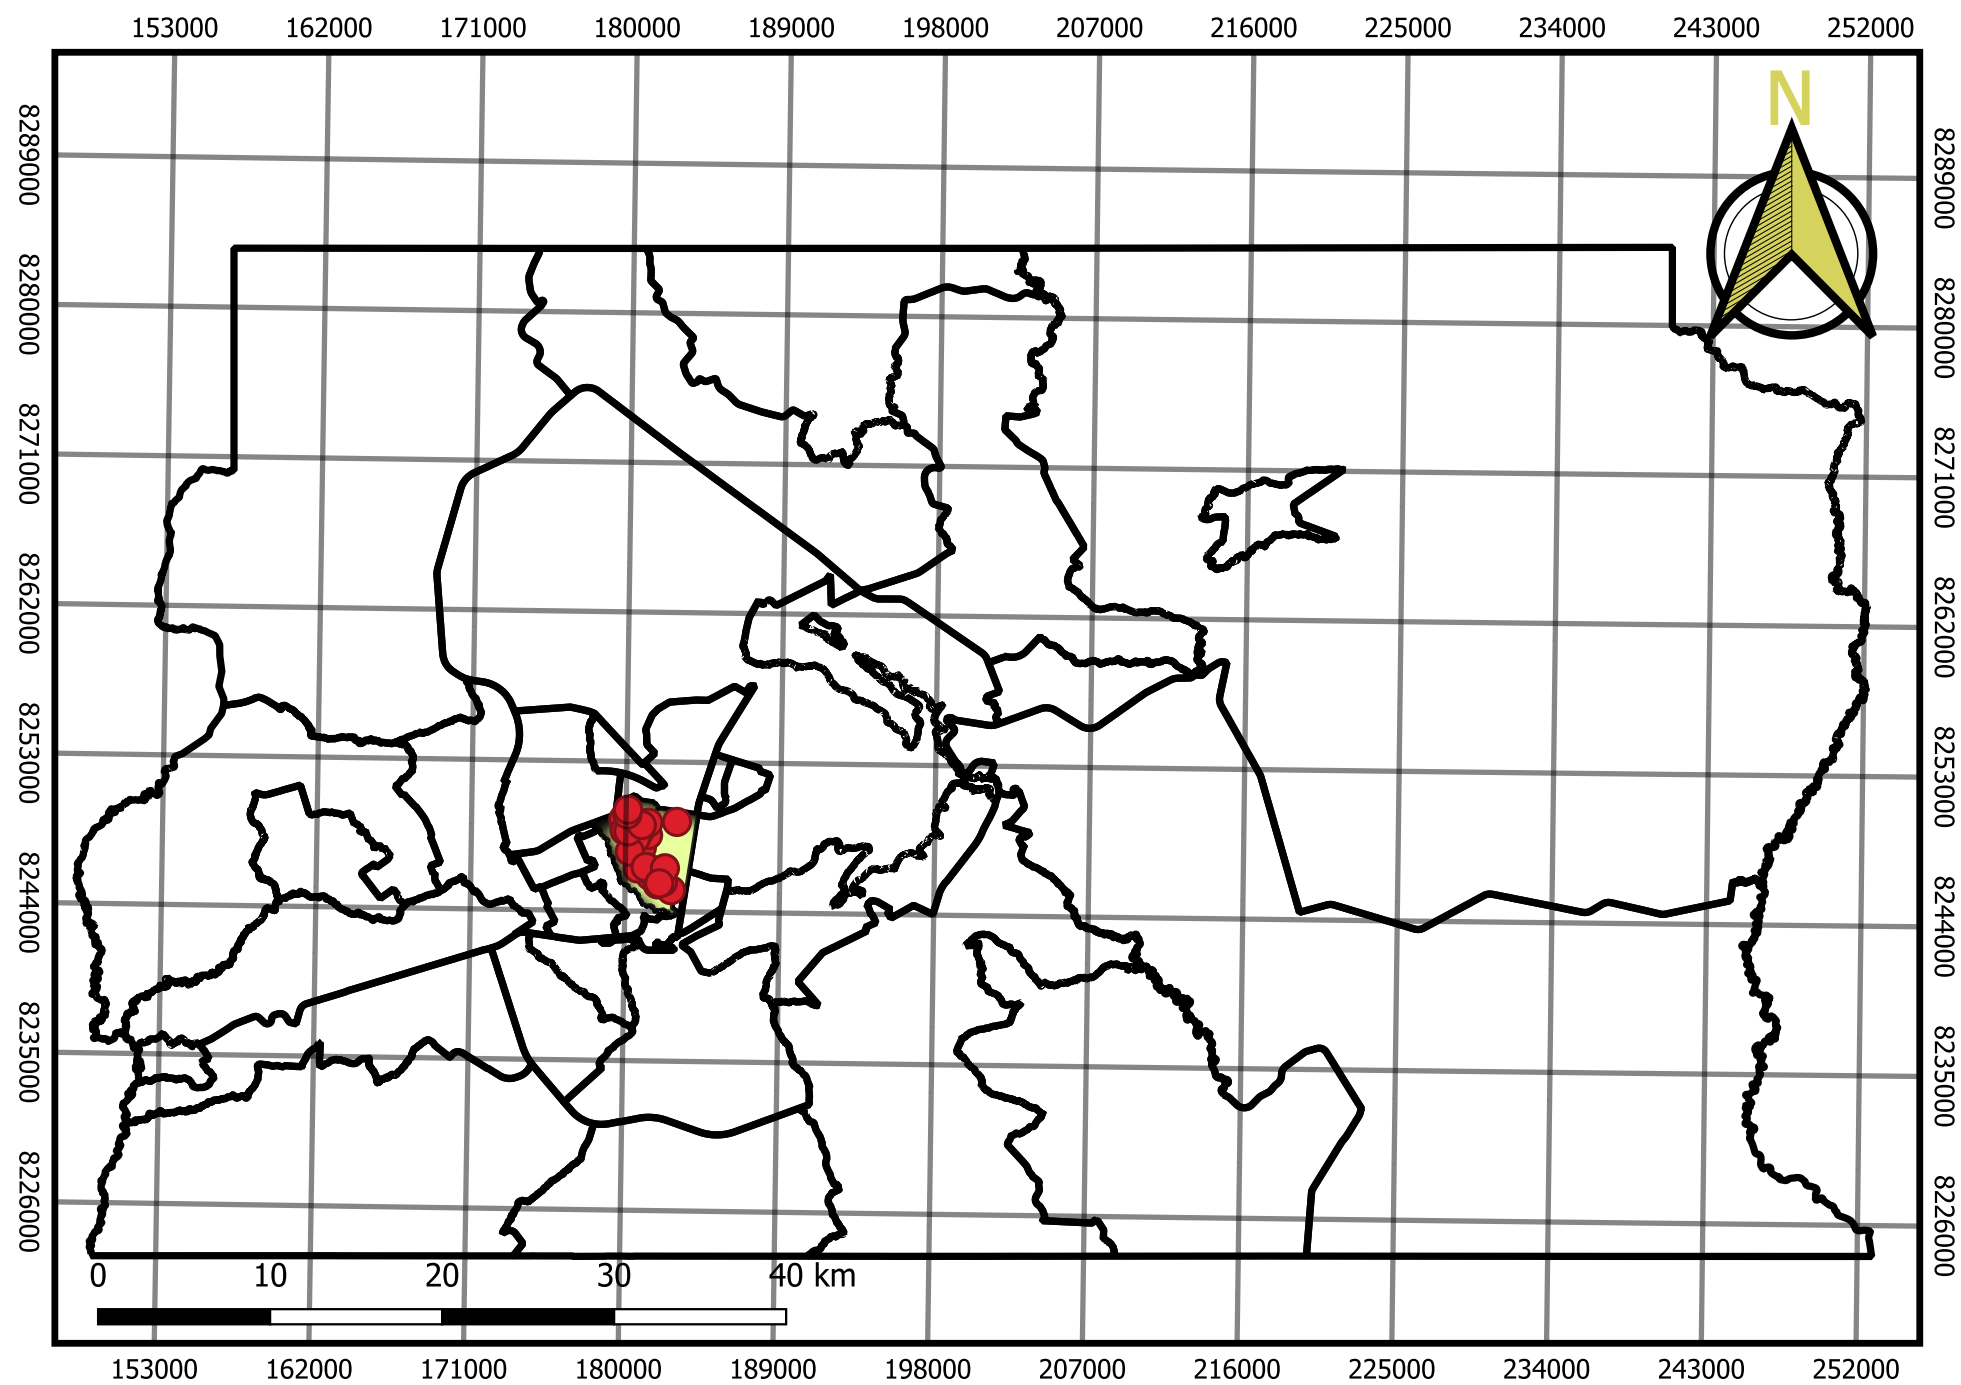

GOVERNO DO DISTRITO FEDERAL  
SECRETARIA DE ESTADO DE EDUCAÇÃO  
SUBSECRETARIA DE PLANEJAMENTO, ACOMPANHAMENTO E AVALIAÇÃO  
DIRETORIA DE INFORMAÇÕES EDUCACIONAIS  
GERÊNCIA DE ESTUDO E TRATAMENTO DAS INFORMAÇÕES E ESTATÍSTICAS EDUCACIONAIS  
UNIDADE DE INFORMAÇÃO E SUPERVISÃO

## Mapa de escolas\_ Guara CRE Guará

### LEGENDA:

- escolas- guara
- RA\_Guara
- regioes\_administrativas

Elaboração cartográfica: Camilly R. Barbosa (2023).  
Fontes: Regiões administrativas :  
<https://www.geoportal.seduh.df.gov.br/geoportal/>  
Dados do censo escolar.  
Sistema de Coordenadas Planas, projeção UTM fuso  
23 Sul, datum SIRGAS 2000.

Elaboração cartográfica: Camilly R. Barbosa (2023).  
Fontes: Regiões administrativas :  
<https://www.geoportal.seduh.df.gov.br/geoportal/>  
Dados do censo escolar.  
Sistema de Coordenadas Planas, projeção UTM fuso 23 Sul, datum SIRGAS 2000.