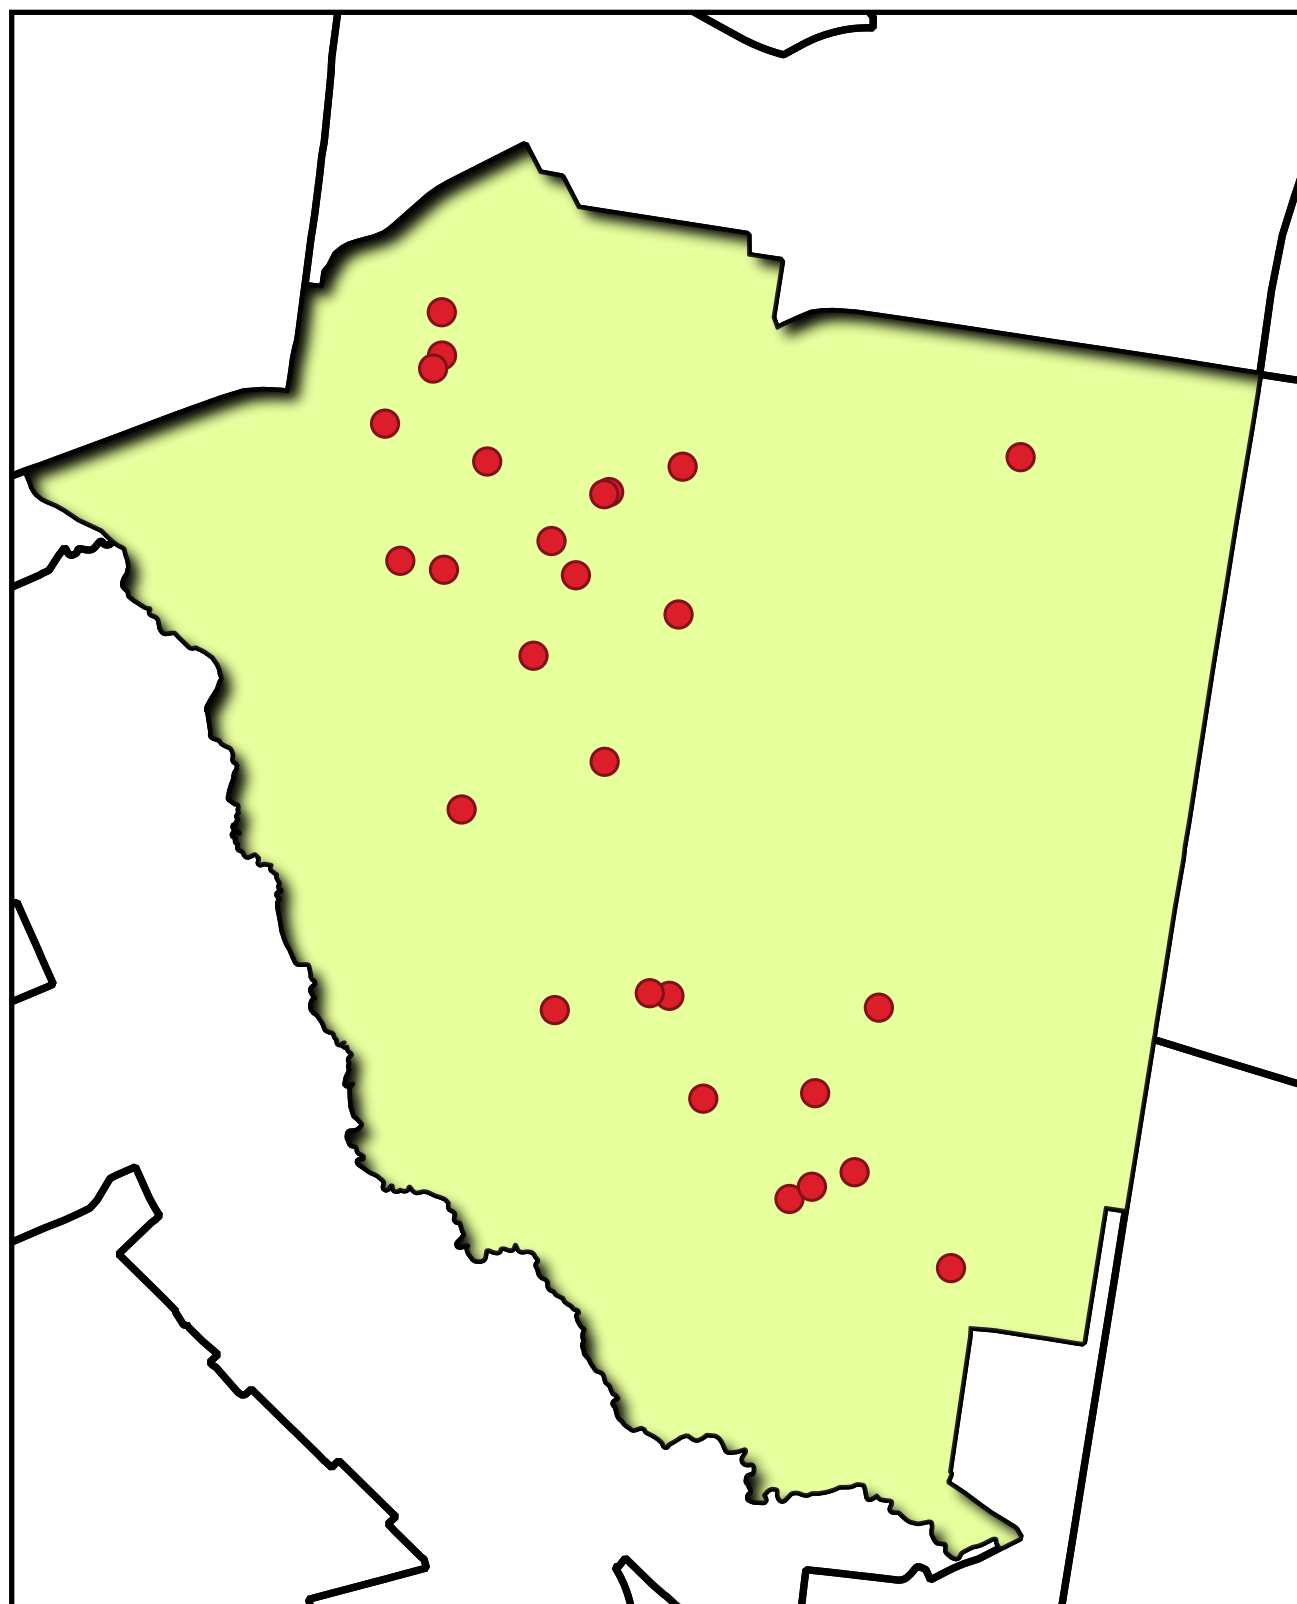

## Mapa de escolas\_ Guara CRE Guará

### LEGENDA:

- escolas- guara
- RA\_Guara
- regioes\_administrativas

Elaboração cartográfica: Camilly R. Barbosa (2023).  
Fontes: Regiões administrativas :  
<https://www.geoportal.seduh.df.gov.br/geoportal/>  
Dados do censo escolar.  
Sistema de Coordenadas Planas, projeção UTM fuso  
23 Sul, datum SIRGAS 2000.

## Mapa de escolas\_ Guara CRE Guar4

CRE	CO_ENTIDAD	NO_ENTIDAD
GUAR4	53008391	CEF 01 DO GUARA
GUAR4	53008405	CEF 04 DO GUARA
GUAR4	53008413	CEF 05 DO GUARA
GUAR4	53008421	EC 08 DO GUARA
GUAR4	53008430	CEF 08 DO GUARA
GUAR4	53008456	CED 01 DO GUARA
GUAR4	53008464	CEM 01 DO GUARA
GUAR4	53008472	CED 03 DO GUARA
GUAR4	53008480	CED 04 DO GUARA
GUAR4	53008529	CEF 02 DO GUARA
GUAR4	53008561	EC 01 DO GUARA
GUAR4	53008570	EC 02 DO GUARA
GUAR4	53008588	EC 03 DO GUARA
GUAR4	53008596	EC 05 DO GUARA
GUAR4	53008600	EC 06 DO GUARA
GUAR4	53008618	EC 07 DO GUARA
GUAR4	53008626	EC DO SRIA
GUAR4	53008707	JI LUCIO COSTA
GUAR4	53010744	CEE 01 DO GUARA
GUAR4	53010981	CIL DO GUARA
GUAR4	53012046	CEF 10 DO GUARA
GUAR4	53017234	CEP - ESC TECNICA DO GUARA PROF TERESA ONDINA MALTESE
GUAR4	53019377	EC 03 DA ESTRUTURAL
GUAR4	53008553	CR SORRISO DE MARIA
GUAR4	53012437	CR COMUNITARIA DA QE 38 DO GUARA II
GUAR4	53012445	CR TIA JOANA DO LUCIO COSTA
GUAR4	53016351	CEPI LOBO-GUARA

Elaboração cartográfica: Camilly R. Barbosa (2023).  
Fontes: Regiões administrativas :  
<https://www.geoportal.seduh.df.gov.br/geoportal/>  
Dados do censo escolar.  
Sistema de Coordenadas Planas, projeção UTM fuso 23 Sul, datum SIRGAS 2000.